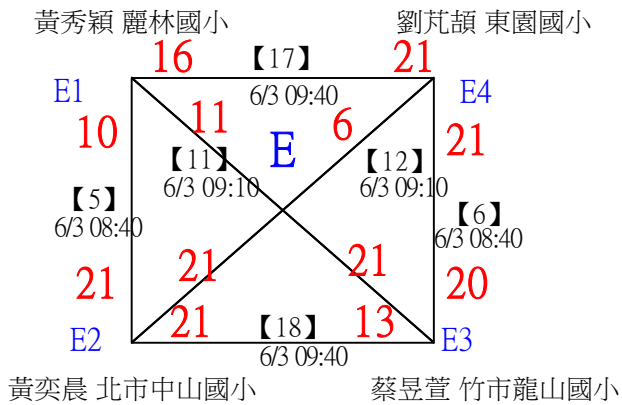

112年新竹縣運動i台灣2.0社區羽球聯誼賽（竹東鎮）

取3名

國小低年級組女單

共16籤

112年新竹縣運動i台灣2.0社區羽球聯誼賽（竹東鎮）

取3名

國小低年級組女單

決賽：三角取一，四角取二，抽籤決定位置。

112年新竹縣運動i台灣2.0社區羽球聯誼賽 (竹東鎮)

取3名

國小低年級組男單

共21籤

112年新竹縣運動i台灣2.0社區羽球聯誼賽（竹東鎮）

取3名

國小低年級組男單

決賽：三角取一，抽籤決定位置。

112年新竹縣運動i台灣2.0社區羽球聯誼賽 (竹東鎮)

取3名

國小中年級組女單

共22籤

112年新竹縣運動i台灣2.0社區羽球聯誼賽（竹東鎮）

取3名

國小中年級組女單

決賽：三角取一，四角取二，抽籤決定位置。