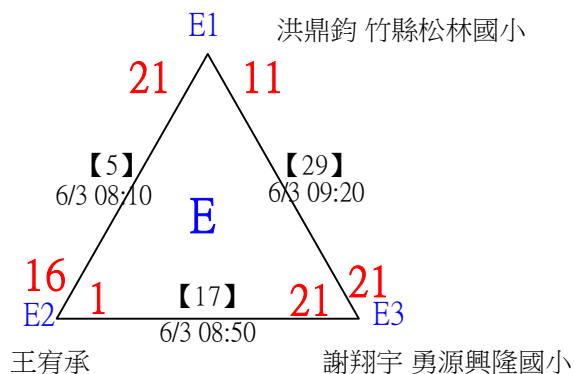

112年新竹縣運動i台灣2.0社區羽球聯誼賽 (竹東鎮)

取3名

國小低年級組男單

共21籤

112年新竹縣運動i台灣2.0社區羽球聯誼賽（竹東鎮）

取3名

國小低年級組男單

決賽：三角取一，抽籤決定位置。

112年新竹縣運動i台灣2.0社區羽球聯誼賽 (竹東鎮)

取3名

國小中年級組女單

共22籤

112年新竹縣運動i台灣2.0社區羽球聯誼賽（竹東鎮）

取3名

國小中年級組女單

決賽：三角取一，四角取二，抽籤決定位置。

112年新竹縣運動i台灣2.0社區羽球聯誼賽 (竹東鎮)

取3名

國小中年級組男單

共36籤

112年新竹縣運動i台灣2.0社區羽球聯誼賽 (竹東鎮)

取3名

國小中年級組男單

共36籤