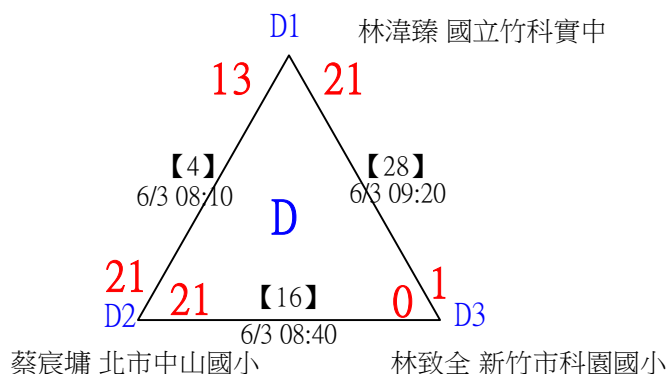

112年新竹縣運動i台灣2.0社區羽球聯誼賽 (竹東鎮)

取3名

國小低年級組男單

共21籤

112年新竹縣運動i台灣2.0社區羽球聯誼賽（竹東鎮）

取3名

國小低年級組男單

決賽：三角取一，抽籤決定位置。

112年新竹縣運動i台灣2.0社區羽球聯誼賽 (竹東鎮)

取3名

國小中年級組女單

共22籤

112年新竹縣運動i台灣2.0社區羽球聯誼賽（竹東鎮）

取3名

國小中年級組女單

決賽：三角取一，四角取二，抽籤決定位置。

112年新竹縣運動i台灣2.0社區羽球聯誼賽 (竹東鎮)

取3名

國小中年級組男單

共36籤

112年新竹縣運動i台灣2.0社區羽球聯誼賽 (竹東鎮)

取3名

國小中年級組男單

共36籤