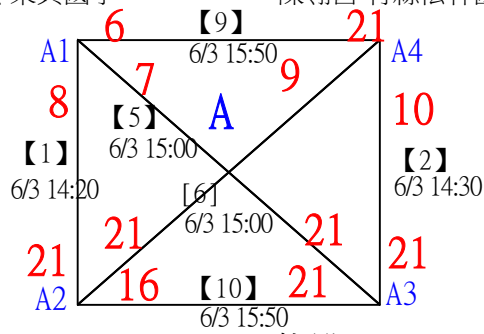

112年新竹縣運動i台灣2.0社區羽球聯誼賽（竹東鎮）

取3名

國小中年級組女雙

共8籤

李卉綺 東興國小
林予願 東興國小

呂欣恬 竹縣松林國小
陳翎茜 竹縣松林國小

許亦晴 東興國小
許巧霏 東興國小

姚采蓮 勇源興隆國小
胡馨文 勇源興隆國小

楊又霓
葉好宸

杜羽涵
高子茜