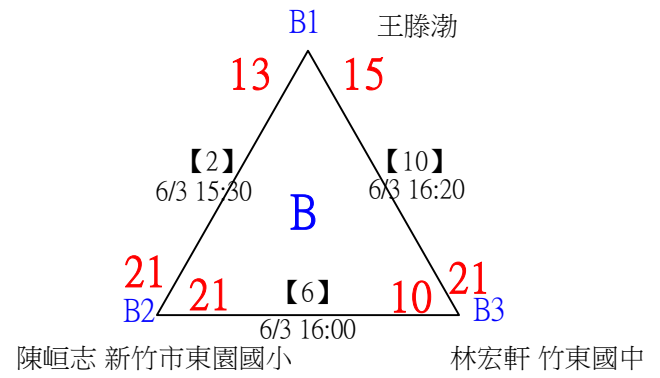

112年新竹縣運動i台灣2.0社區羽球聯誼賽（竹東鎮）

取3名

國小高年級組男單

共29籤

112年新竹縣運動i台灣2.0社區羽球聯誼賽（竹東鎮）

取3名

國小高年級組男單

決賽：三角取一，四角取二，抽籤決定位置。

112年新竹縣運動i台灣2.0社區羽球聯誼賽 (竹東鎮)

取3名

國中組女單

共4籤

112年新竹縣運動i台灣2.0社區羽球聯誼賽 (竹東鎮)

取3名

國中組男單 共10籤

112年新竹縣運動i台灣2.0社區羽球聯誼賽（竹東鎮）