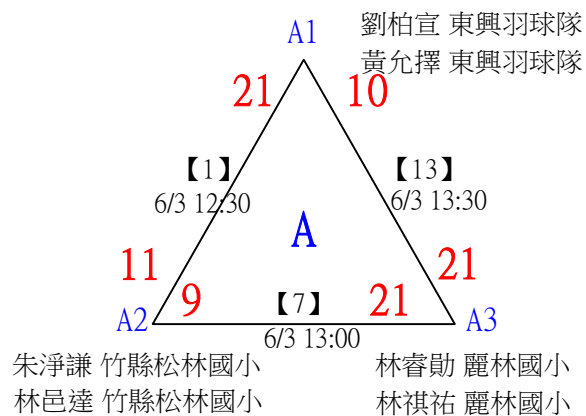

取3名

國小中年級組女雙

決賽：分組取二，直接帶入。

A1	高子茜 杜羽涵				
		【13】 6/3 16:30		高子茜 杜羽涵	
B2	東興國小 東興國小	許巧霏 許亦晴		21-7	
			第3名 彭鈺硯 柳宣彩		第1,2名 葉好宸 楊又霓
			21-6	【15】 6/3 16:50	21-12
			【16】 6/3 16:50		
A2	葉好宸 楊又霓				
		【14】 6/3 16:30		葉好宸 楊又霓	
B1	國立竹科實中 國立竹科實中	彭鈺硯 柳宣彩		21-11	

112年新竹縣運動i台灣2.0社區羽球聯誼賽 (竹東鎮)

取3名

國小中年級組男雙

共16籤

112年新竹縣運動i台灣2.0社區羽球聯誼賽（竹東鎮）

取3名

國小中年級組男雙

決賽：三角取一，四角取二，抽籤決定位置。