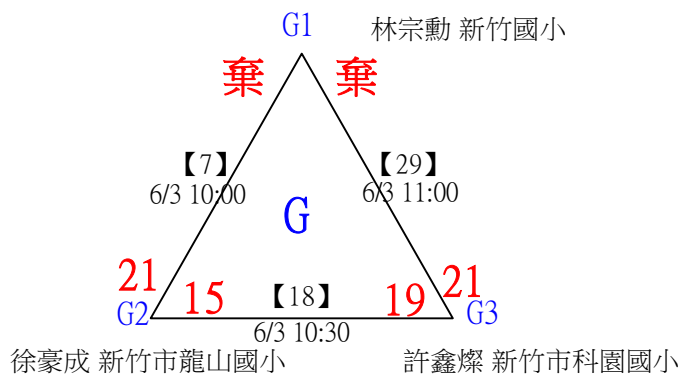

112年新竹縣運動i台灣2.0社區羽球聯誼賽（竹東鎮）

取3名

國小中年級組男單

決賽：三角取一，抽籤決定位置。

112年新竹縣運動i台灣2.0社區羽球聯誼賽 (竹東鎮)

取3名

國小高年級組女單

共22籤

112年新竹縣運動i台灣2.0社區羽球聯誼賽（竹東鎮）

取3名

國小高年級組女單

決賽：三角取一，四角取二，抽籤決定位置。

112年新竹縣運動i台灣2.0社區羽球聯誼賽 (竹東鎮)

取3名

國小高年級組男單

共29籤

112年新竹縣運動i台灣2.0社區羽球聯誼賽（竹東鎮）

取3名

國小高年級組男單

共29籤

112年新竹縣運動i台灣2.0社區羽球聯誼賽（竹東鎮）

取3名

國小高年級組男單

決賽：三角取一，四角取二，抽籤決定位置。