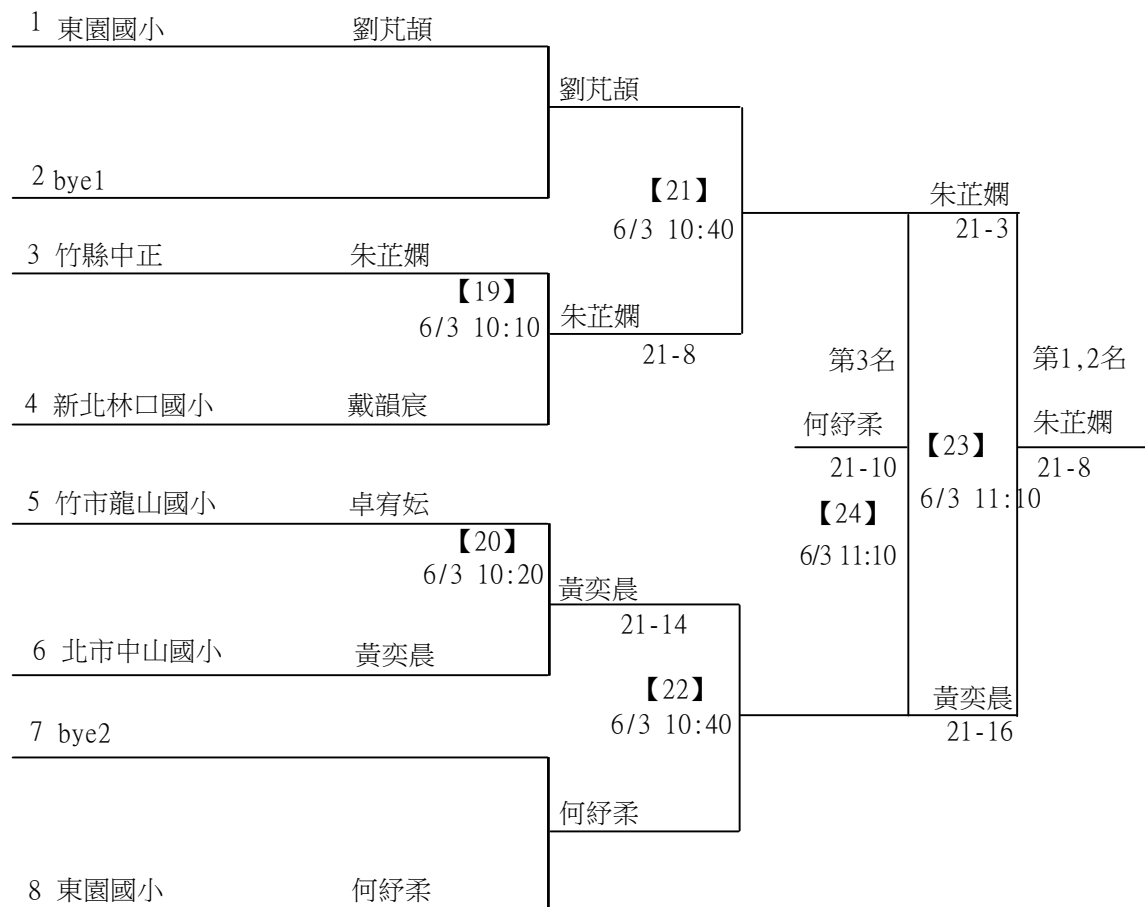

112年新竹縣運動i台灣2.0社區羽球聯誼賽（竹東鎮）

取3名

國小低年級組女單

共16籤

112年新竹縣運動i台灣2.0社區羽球聯誼賽（竹東鎮）

取3名

國小低年級組女單

決賽：三角取一，四角取二，抽籤決定位置。