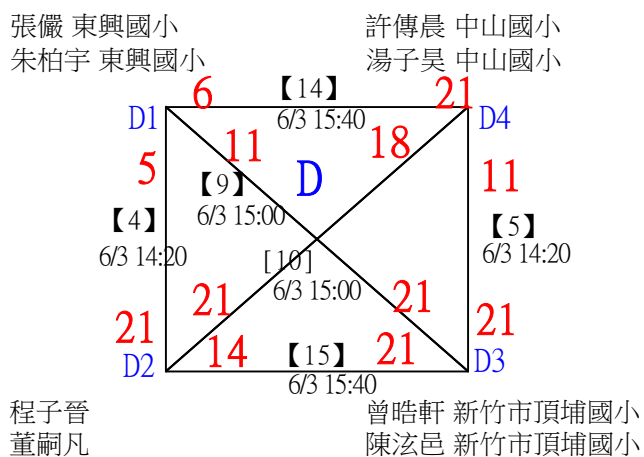

112年新竹縣運動i台灣2.0社區羽球聯誼賽 (竹東鎮)

取3名

國小高年級組男雙

共13籤