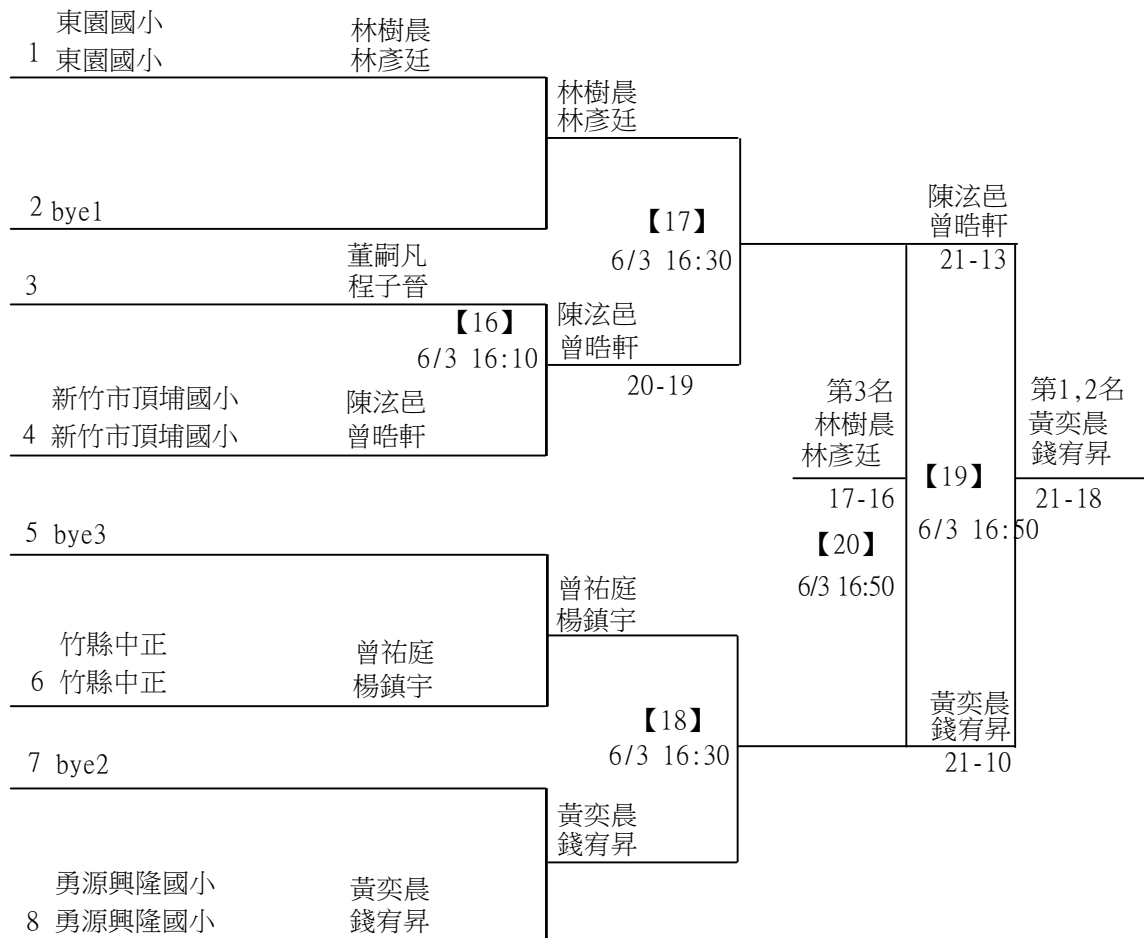

112年新竹縣運動i台灣2.0社區羽球聯誼賽 (竹東鎮)

取3名

國小高年級組男雙

共13籤

112年新竹縣運動i台灣2.0社區羽球聯誼賽（竹東鎮）

取3名

國小高年級組男雙

決賽：三角取一，四角取二，抽籤決定位置。