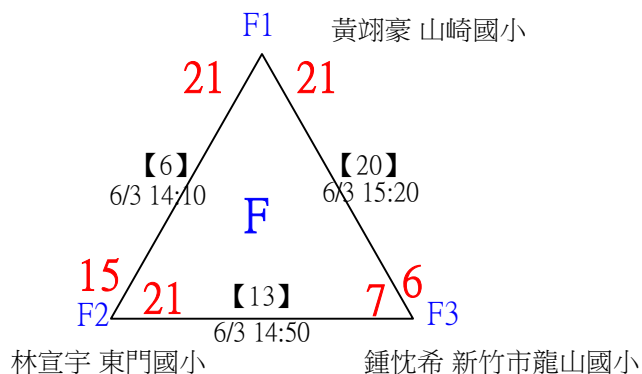

112年新竹縣運動i台灣2.0社區羽球聯誼賽（竹東鎮）

取3名

國小低年級組女單

共16籤

112年新竹縣運動i台灣2.0社區羽球聯誼賽（竹東鎮）

取3名

國小低年級組女單

決賽：三角取一，四角取二，抽籤決定位置。

112年新竹縣運動i台灣2.0社區羽球聯誼賽 (竹東鎮)

取3名

國小低年級組男單

共21籤

112年新竹縣運動i台灣2.0社區羽球聯誼賽（竹東鎮）

取3名

國小低年級組男單

決賽：三角取一，抽籤決定位置。

112年新竹縣運動i台灣2.0社區羽球聯誼賽 (竹東鎮)

取3名

國小中年級組女單

共22籤

112年新竹縣運動i台灣2.0社區羽球聯誼賽（竹東鎮）

取3名

國小中年級組女單

決賽：三角取一，四角取二，抽籤決定位置。