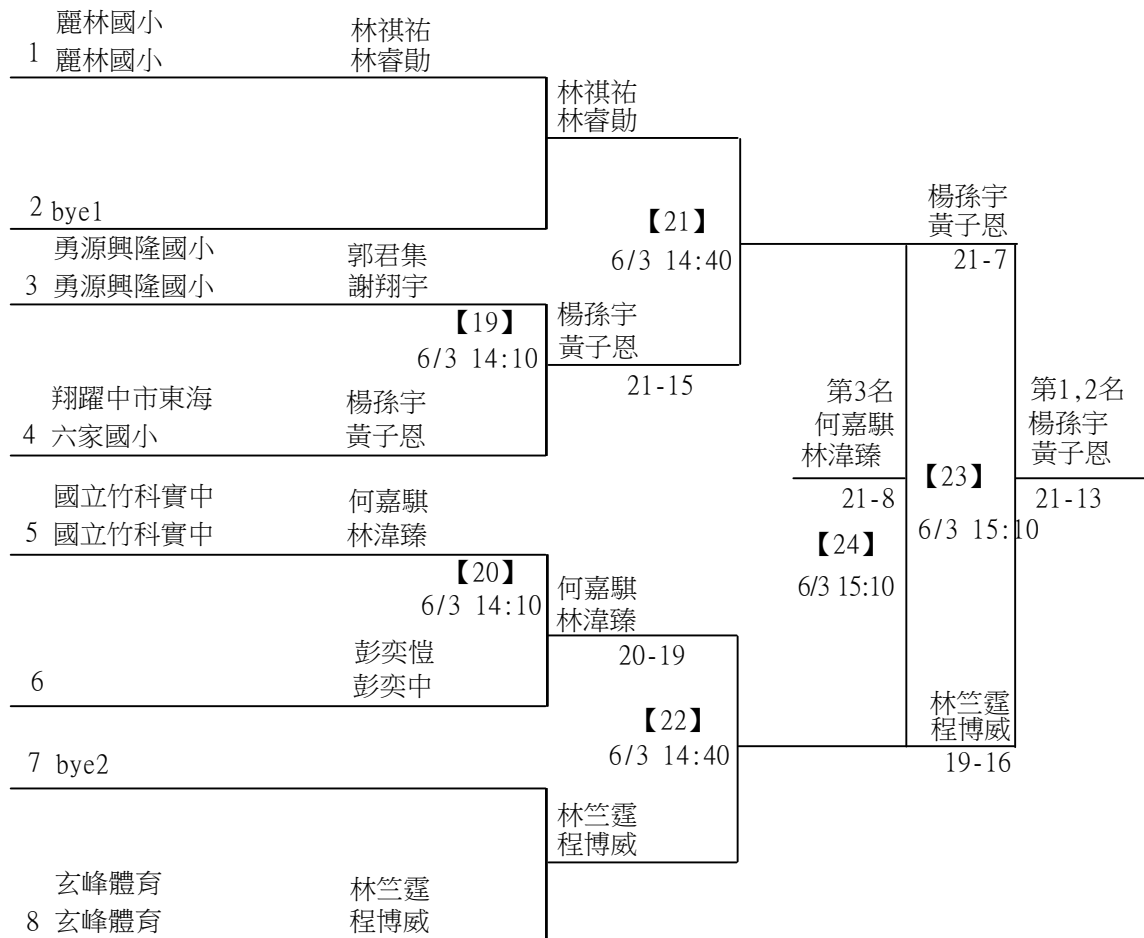

112年新竹縣運動i台灣2.0社區羽球聯誼賽 (竹東鎮)

取3名

國小中年級組男雙

共16籤

112年新竹縣運動i台灣2.0社區羽球聯誼賽（竹東鎮）

取3名

國小中年級組男雙

決賽：三角取一，四角取二，抽籤決定位置。