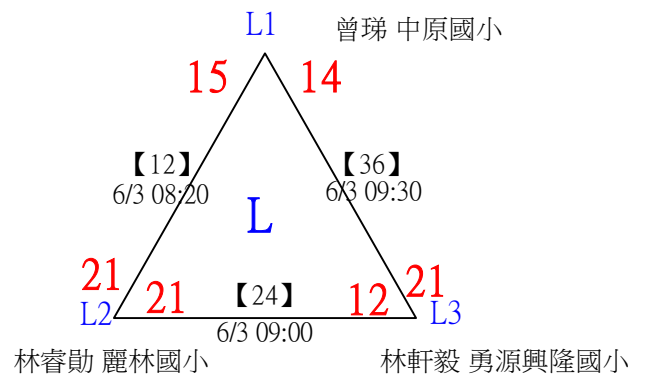

112年新竹縣運動i台灣2.0社區羽球聯誼賽 (竹東鎮)

取3名

國小中年級組女單

共22籤

112年新竹縣運動i台灣2.0社區羽球聯誼賽（竹東鎮）

取3名

國小中年級組女單

決賽：三角取一，四角取二，抽籤決定位置。

112年新竹縣運動i台灣2.0社區羽球聯誼賽 (竹東鎮)

取3名

國小中年級組男單

共36籤

112年新竹縣運動i台灣2.0社區羽球聯誼賽 (竹東鎮)

取3名

國小中年級組男單

共36籤

112年新竹縣運動i台灣2.0社區羽球聯誼賽（竹東鎮）

取3名

國小中年級組男單

決賽：三角取一，抽籤決定位置。

112年新竹縣運動i台灣2.0社區羽球聯誼賽 (竹東鎮)

取3名

國小高年級組女單

共22籤