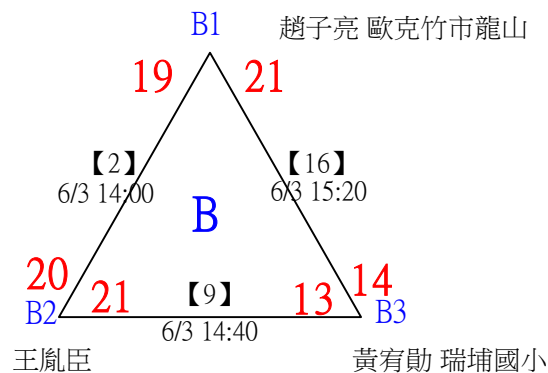

112年新竹縣運動i台灣2.0社區羽球聯誼賽（竹東鎮）

取3名

國小低年級組女單

共16籤

112年新竹縣運動i台灣2.0社區羽球聯誼賽（竹東鎮）

取3名

國小低年級組女單

決賽：三角取一，四角取二，抽籤決定位置。

112年新竹縣運動i台灣2.0社區羽球聯誼賽 (竹東鎮)

取3名

國小低年級組男單

共21籤

112年新竹縣運動i台灣2.0社區羽球聯誼賽（竹東鎮）

取3名

國小低年級組男單

決賽：三角取一，抽籤決定位置。

112年新竹縣運動i台灣2.0社區羽球聯誼賽 (竹東鎮)

取3名

國小中年級組女單

共22籤

112年新竹縣運動i台灣2.0社區羽球聯誼賽（竹東鎮）

取3名

國小中年級組女單

決賽：三角取一，四角取二，抽籤決定位置。