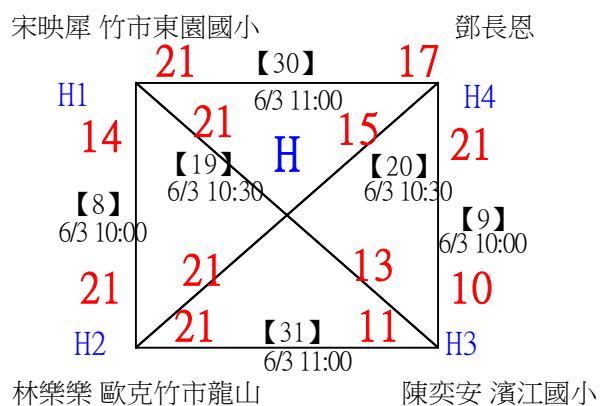

112年新竹縣運動i台灣2.0社區羽球聯誼賽（竹東鎮）

取3名

國小中年級組男單

決賽：三角取一，抽籤決定位置。

112年新竹縣運動i台灣2.0社區羽球聯誼賽 (竹東鎮)

取3名

國小高年級組女單

共22籤

112年新竹縣運動i台灣2.0社區羽球聯誼賽（竹東鎮）

取3名

國小高年級組女單

決賽：三角取一，四角取二，抽籤決定位置。

112年新竹縣運動i台灣2.0社區羽球聯誼賽 (竹東鎮)

取3名

國小高年級組男單

共29籤

112年新竹縣運動i台灣2.0社區羽球聯誼賽（竹東鎮）

取3名

國小高年級組男單

共29籤

112年新竹縣運動i台灣2.0社區羽球聯誼賽（竹東鎮）

取3名

國小高年級組男單

決賽：三角取一，四角取二，抽籤決定位置。