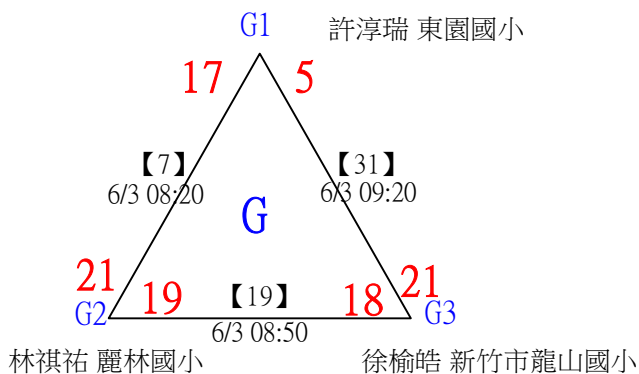

112年新竹縣運動i台灣2.0社區羽球聯誼賽 (竹東鎮)

取3名

國小低年級組男單

共21籤

112年新竹縣運動i台灣2.0社區羽球聯誼賽（竹東鎮）

取3名

國小低年級組男單

決賽：三角取一，抽籤決定位置。

112年新竹縣運動i台灣2.0社區羽球聯誼賽 (竹東鎮)

取3名

國小中年級組女單

共22籤

112年新竹縣運動i台灣2.0社區羽球聯誼賽（竹東鎮）

取3名

國小中年級組女單

決賽：三角取一，四角取二，抽籤決定位置。

112年新竹縣運動i台灣2.0社區羽球聯誼賽 (竹東鎮)

取3名

國小中年級組男單

共36籤

112年新竹縣運動i台灣2.0社區羽球聯誼賽 (竹東鎮)

取3名

國小中年級組男單

共36籤