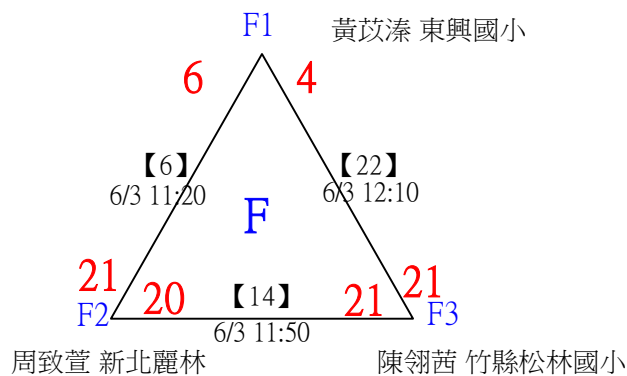

112年新竹縣運動i台灣2.0社區羽球聯誼賽（竹東鎮）

取3名

國小低年級組女單

共16籤

112年新竹縣運動i台灣2.0社區羽球聯誼賽（竹東鎮）

取3名

國小低年級組女單

決賽：三角取一，四角取二，抽籤決定位置。

112年新竹縣運動i台灣2.0社區羽球聯誼賽 (竹東鎮)

取3名

國小低年級組男單

共21籤

112年新竹縣運動i台灣2.0社區羽球聯誼賽（竹東鎮）

取3名

國小低年級組男單

決賽：三角取一，抽籤決定位置。

112年新竹縣運動i台灣2.0社區羽球聯誼賽 (竹東鎮)

取3名

國小中年級組女單

共22籤

112年新竹縣運動i台灣2.0社區羽球聯誼賽（竹東鎮）

取3名

國小中年級組女單

決賽：三角取一，四角取二，抽籤決定位置。