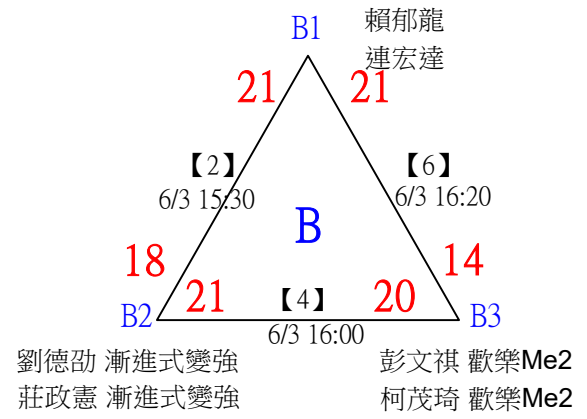

112年新竹縣運動i台灣2.0社區羽球聯誼賽 (竹東鎮)

取3名

國小高年級組男雙

共13籤

112年新竹縣運動i台灣2.0社區羽球聯誼賽（竹東鎮）

取3名

國小高年級組男雙

決賽：三角取一，四角取二，抽籤決定位置。

112年新竹縣運動i台灣2.0社區羽球聯誼賽 (竹東鎮)

取3名

社會組男雙

共6籤

112年新竹縣運動i台灣2.0社區羽球聯誼賽（竹東鎮）

社會組男雙

取3名

決賽：分組取二，直接帶入。