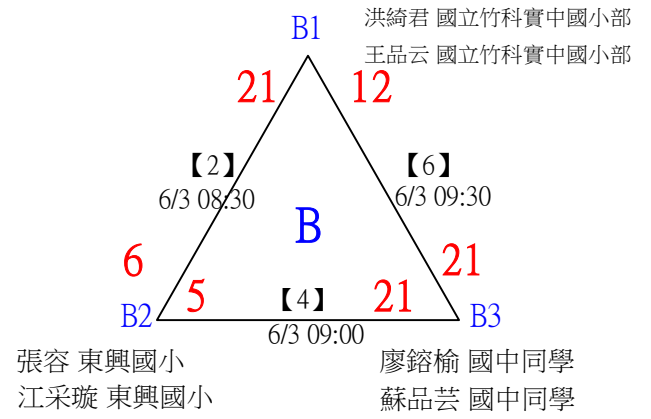

112年新竹縣運動i台灣2.0社區羽球聯誼賽（竹東鎮）

取3名

國小高年級組女雙

共6籤