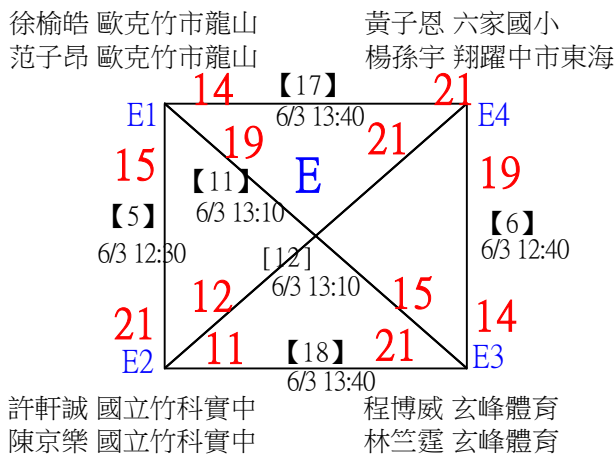

取3名

國小中年級組女雙

決賽：分組取二，直接帶入。

A1	高子茜 杜羽涵				
		【13】 6/3 16:30		高子茜 杜羽涵	
B2	東興國小 東興國小	許巧霏 許亦晴		21-7	
			第3名 彭鈺硯 柳宣彩		第1,2名 葉好宸 楊又霓
			21-6	【15】 6/3 16:50	21-12
			【16】 6/3 16:50		
A2	葉好宸 楊又霓				
		【14】 6/3 16:30		葉好宸 楊又霓	
B1	國立竹科實中 國立竹科實中	彭鈺硯 柳宣彩		21-11	

112年新竹縣運動i台灣2.0社區羽球聯誼賽 (竹東鎮)

取3名

國小中年級組男雙

共16籤

112年新竹縣運動i台灣2.0社區羽球聯誼賽（竹東鎮）

取3名

國小中年級組男雙

決賽：三角取一，四角取二，抽籤決定位置。