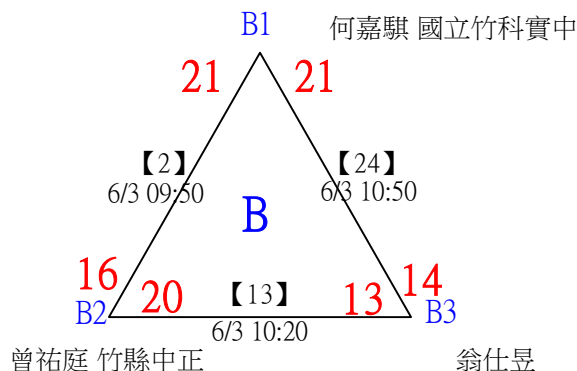

112年新竹縣運動i台灣2.0社區羽球聯誼賽（竹東鎮）

取3名

國小中年級組男單

決賽：三角取一，抽籤決定位置。

112年新竹縣運動i台灣2.0社區羽球聯誼賽 (竹東鎮)

取3名

國小高年級組女單

共22籤

112年新竹縣運動i台灣2.0社區羽球聯誼賽（竹東鎮）

取3名

國小高年級組女單

決賽：三角取一，四角取二，抽籤決定位置。

112年新竹縣運動i台灣2.0社區羽球聯誼賽 (竹東鎮)

取3名

國小高年級組男單

共29籤

112年新竹縣運動i台灣2.0社區羽球聯誼賽（竹東鎮）

取3名

國小高年級組男單

共29籤

112年新竹縣運動i台灣2.0社區羽球聯誼賽（竹東鎮）

取3名

國小高年級組男單

決賽：三角取一，四角取二，抽籤決定位置。