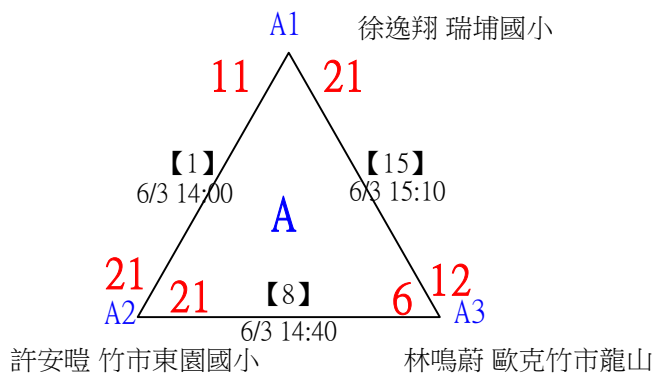

112年新竹縣運動i台灣2.0社區羽球聯誼賽（竹東鎮）

取3名

國小低年級組女單

共16籤

112年新竹縣運動i台灣2.0社區羽球聯誼賽（竹東鎮）

取3名

國小低年級組女單

決賽：三角取一，四角取二，抽籤決定位置。

112年新竹縣運動i台灣2.0社區羽球聯誼賽 (竹東鎮)

取3名

國小低年級組男單

共21籤

112年新竹縣運動i台灣2.0社區羽球聯誼賽（竹東鎮）

取3名

國小低年級組男單

決賽：三角取一，抽籤決定位置。

112年新竹縣運動i台灣2.0社區羽球聯誼賽 (竹東鎮)

取3名

國小中年級組女單

共22籤

112年新竹縣運動i台灣2.0社區羽球聯誼賽（竹東鎮）

取3名

國小中年級組女單

決賽：三角取一，四角取二，抽籤決定位置。