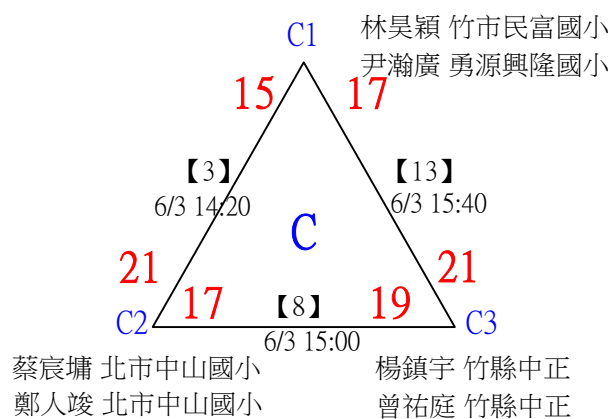

112年新竹縣運動i台灣2.0社區羽球聯誼賽 (竹東鎮)

取3名

國小高年級組男雙

共13籤