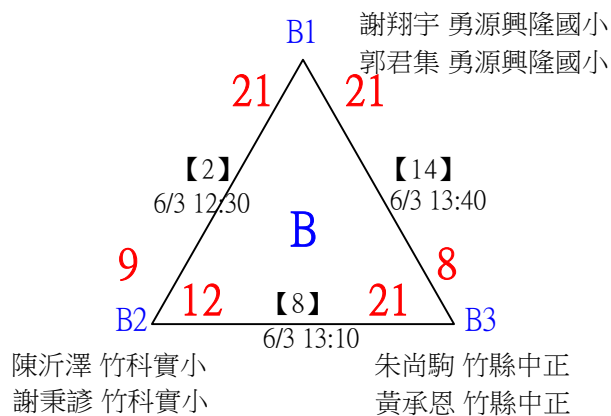

取3名

國小中年級組女雙

決賽：分組取二，直接帶入。

A1	高子茜 杜羽涵				
		【13】 6/3 16:30		高子茜 杜羽涵	
B2	東興國小 東興國小	許巧霏 許亦晴		21-7	
			第3名 彭鈺硯 柳宣彩		第1,2名 葉好宸 楊又霓
			21-6	【15】 6/3 16:50	21-12
			【16】 6/3 16:50		
A2	葉好宸 楊又霓				
		【14】 6/3 16:30		葉好宸 楊又霓	
B1	國立竹科實中 國立竹科實中	彭鈺硯 柳宣彩		21-11	

112年新竹縣運動i台灣2.0社區羽球聯誼賽 (竹東鎮)

取3名

國小中年級組男雙

共16籤

112年新竹縣運動i台灣2.0社區羽球聯誼賽（竹東鎮）

取3名

國小中年級組男雙

決賽：三角取一，四角取二，抽籤決定位置。