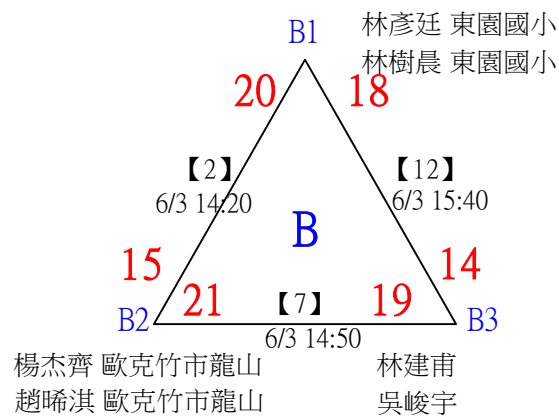

112年新竹縣運動i台灣2.0社區羽球聯誼賽 (竹東鎮)

取3名

國小高年級組男雙

共13籤