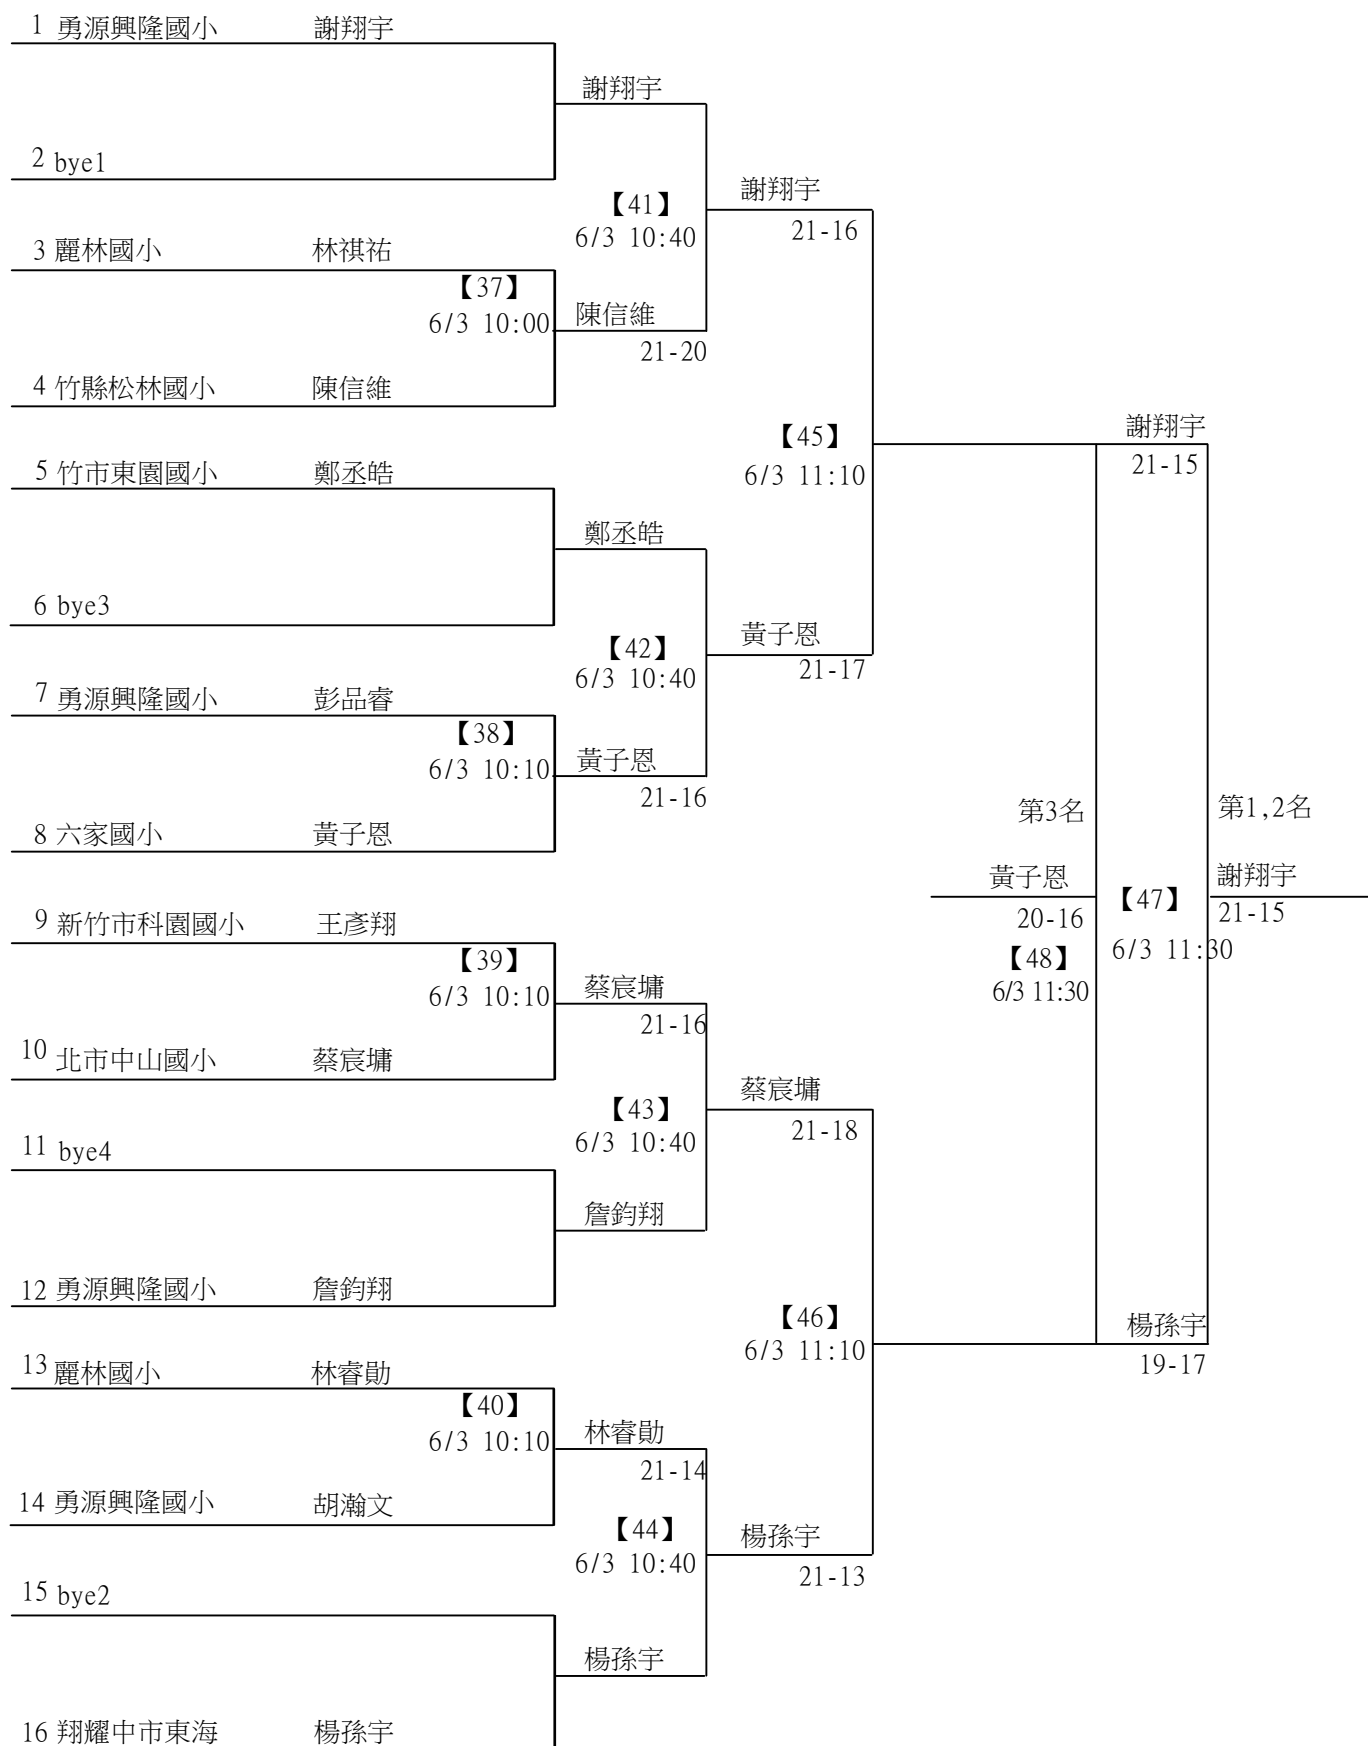

112年新竹縣運動i台灣2.0社區羽球聯誼賽（竹東鎮）

取3名

國小中年級組男單

決賽：三角取一，抽籤決定位置。