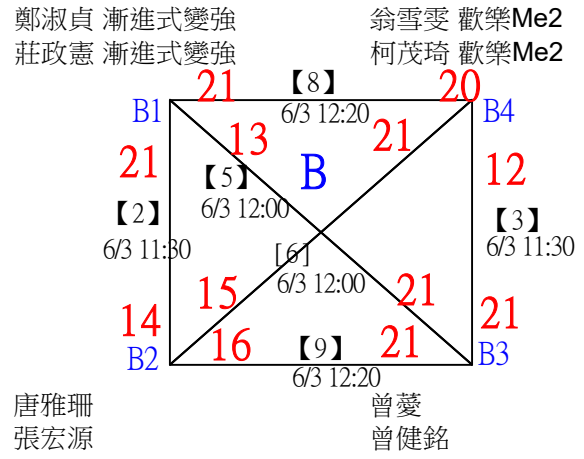

112年新竹縣運動i台灣2.0社區羽球聯誼賽 (竹東鎮)

取3名

社會組混雙

共7籤