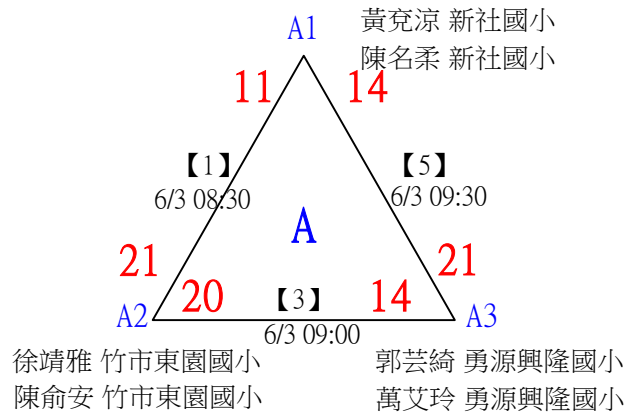

112年新竹縣運動i台灣2.0社區羽球聯誼賽（竹東鎮）

取3名

國小高年級組女雙

共6籤