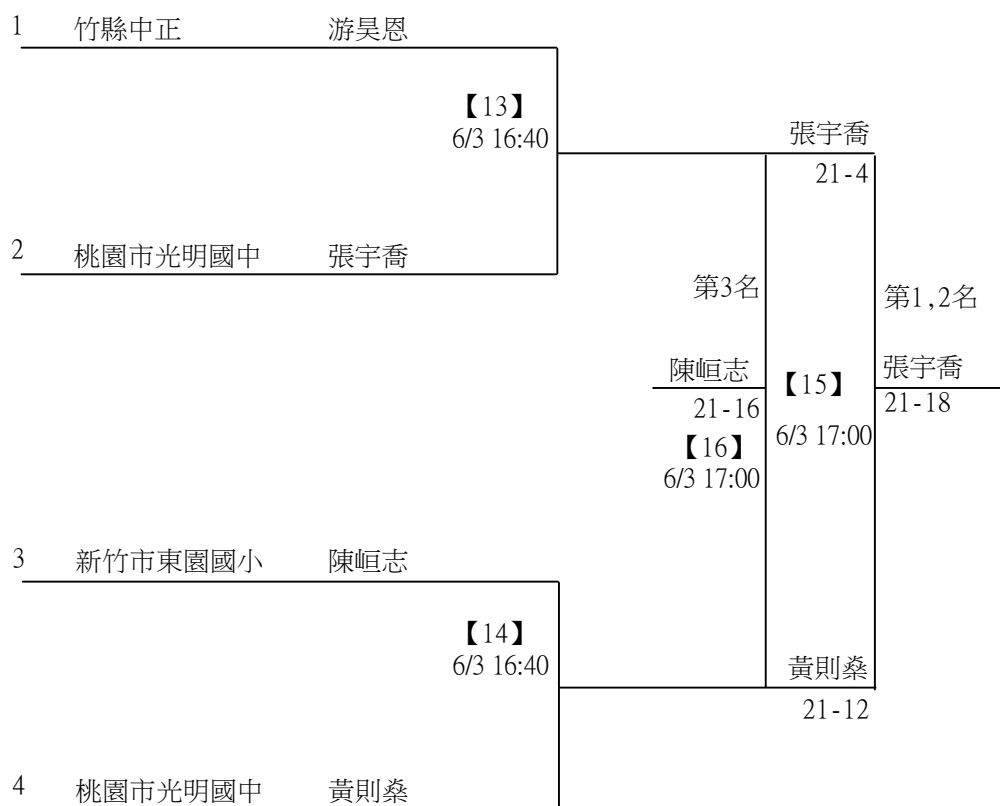

112年新竹縣運動i台灣2.0社區羽球聯誼賽（竹東鎮）

國中組男單

取3名

決賽：三角取一，四角取二，抽籤決定位置。