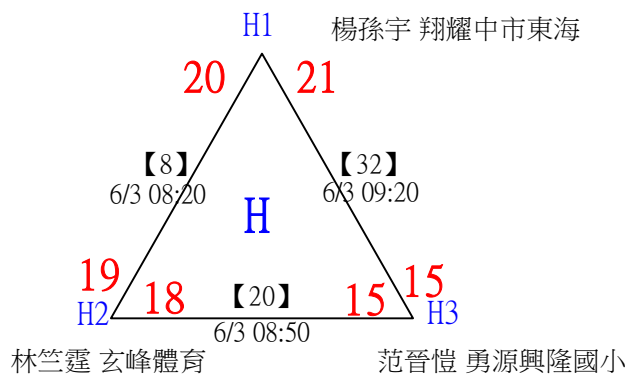

112年新竹縣運動i台灣2.0社區羽球聯誼賽 (竹東鎮)

取3名

國小低年級組男單

共21籤

112年新竹縣運動i台灣2.0社區羽球聯誼賽（竹東鎮）

取3名

國小低年級組男單

決賽：三角取一，抽籤決定位置。

112年新竹縣運動i台灣2.0社區羽球聯誼賽 (竹東鎮)

取3名

國小中年級組女單

共22籤

112年新竹縣運動i台灣2.0社區羽球聯誼賽（竹東鎮）

取3名

國小中年級組女單

決賽：三角取一，四角取二，抽籤決定位置。

112年新竹縣運動i台灣2.0社區羽球聯誼賽 (竹東鎮)

取3名

國小中年級組男單

共36籤

112年新竹縣運動i台灣2.0社區羽球聯誼賽 (竹東鎮)

取3名

國小中年級組男單

共36籤