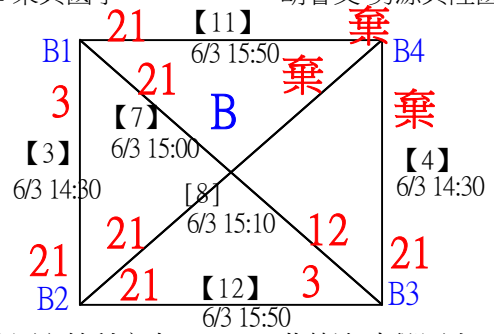

國中組男單

取3名

決賽：三角取一，四角取二，抽籤決定位置。

112年新竹縣運動i台灣2.0社區羽球聯誼賽（竹東鎮）

取3名

國小中年級組女雙

共8籤

李卉綺 東興國小
林予願 東興國小

呂欣恬 竹縣松林國小
陳翎茜 竹縣松林國小

許亦晴 東興國小
許巧霏 東興國小

姚采蓮 勇源興隆國小
胡馨文 勇源興隆國小

楊又霓
葉好宸

杜羽涵
高子茜

柳宣彩 國立竹科實中
彭鈺硯 國立竹科實中

黃苡溱 東興國小
巫苡希 東興國小

112年新竹縣運動i台灣2.0社區羽球聯誼賽（竹東鎮）