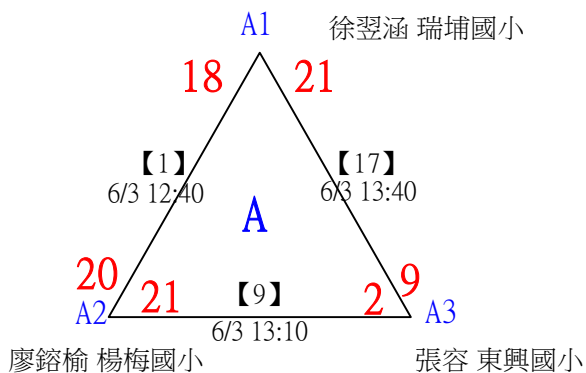

112年新竹縣運動i台灣2.0社區羽球聯誼賽 (竹東鎮)

取3名

國小中年級組男單

共36籤

112年新竹縣運動i台灣2.0社區羽球聯誼賽 (竹東鎮)

取3名

國小中年級組男單

共36籤

112年新竹縣運動i台灣2.0社區羽球聯誼賽（竹東鎮）

取3名

國小中年級組男單

決賽：三角取一，抽籤決定位置。

112年新竹縣運動i台灣2.0社區羽球聯誼賽 (竹東鎮)

取3名

國小高年級組女單

共22籤

112年新竹縣運動i台灣2.0社區羽球聯誼賽（竹東鎮）

取3名

國小高年級組女單

決賽：三角取一，四角取二，抽籤決定位置。

112年新竹縣運動i台灣2.0社區羽球聯誼賽 (竹東鎮)

取3名

國小高年級組男單

共29籤