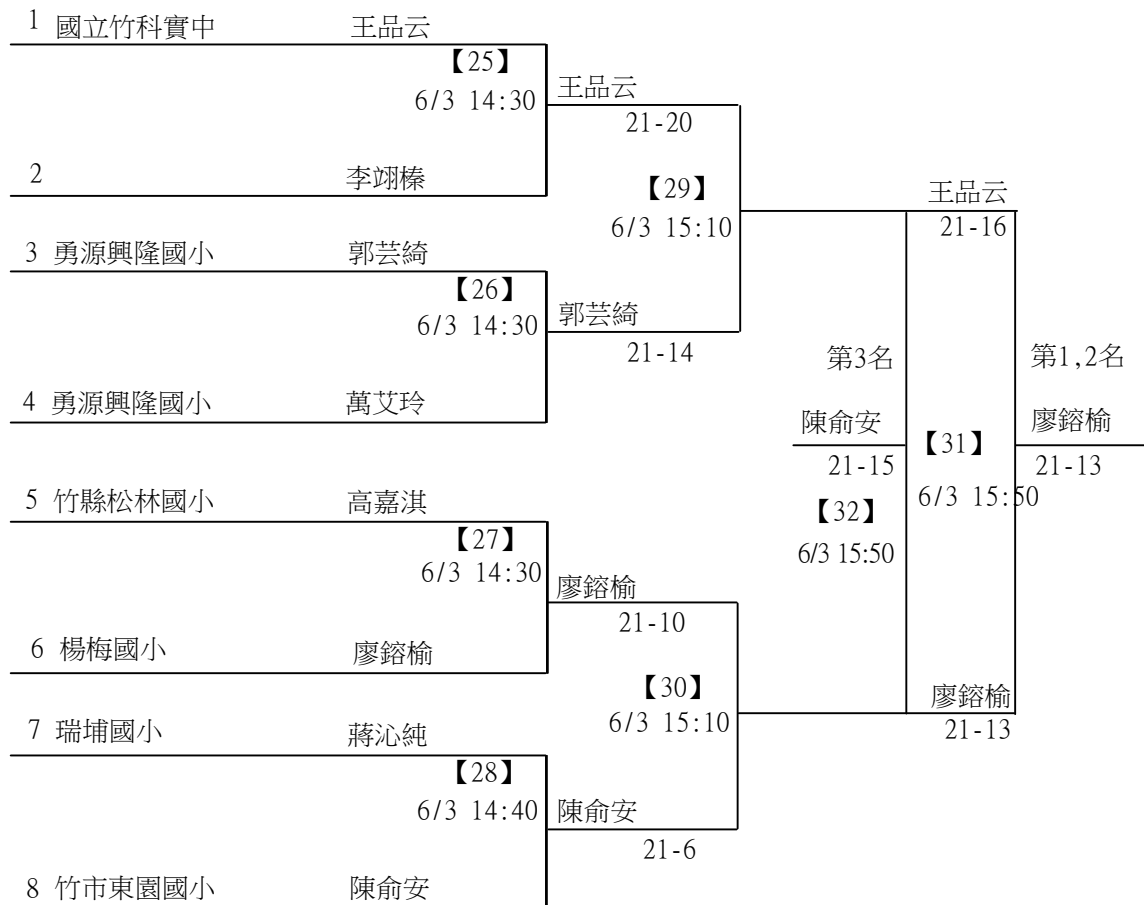

112年新竹縣運動i台灣2.0社區羽球聯誼賽（竹東鎮）

取3名

國小高年級組女單

決賽：三角取一，四角取二，抽籤決定位置。