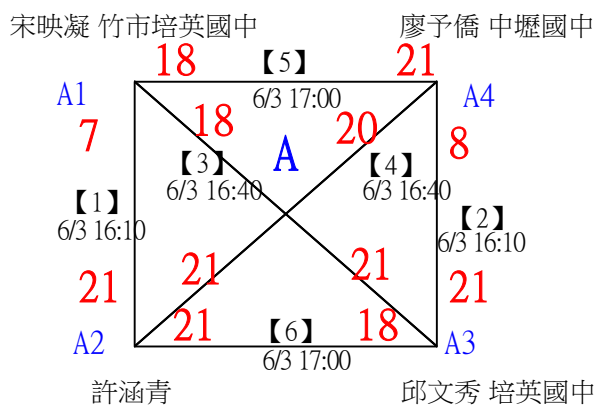

112年新竹縣運動i台灣2.0社區羽球聯誼賽（竹東鎮）

取3名

國小高年級組女單

決賽：三角取一，四角取二，抽籤決定位置。

112年新竹縣運動i台灣2.0社區羽球聯誼賽 (竹東鎮)

取3名

國小高年級組男單

共29籤

112年新竹縣運動i台灣2.0社區羽球聯誼賽（竹東鎮）

取3名

國小高年級組男單

共29籤

112年新竹縣運動i台灣2.0社區羽球聯誼賽（竹東鎮）

取3名

國小高年級組男單

決賽：三角取一，四角取二，抽籤決定位置。

112年新竹縣運動i台灣2.0社區羽球聯誼賽 (竹東鎮)

取3名

國中組女單

共4籤

112年新竹縣運動i台灣2.0社區羽球聯誼賽 (竹東鎮)

取3名

國中組男單 共10籤

112年新竹縣運動i台灣2.0社區羽球聯誼賽（竹東鎮）