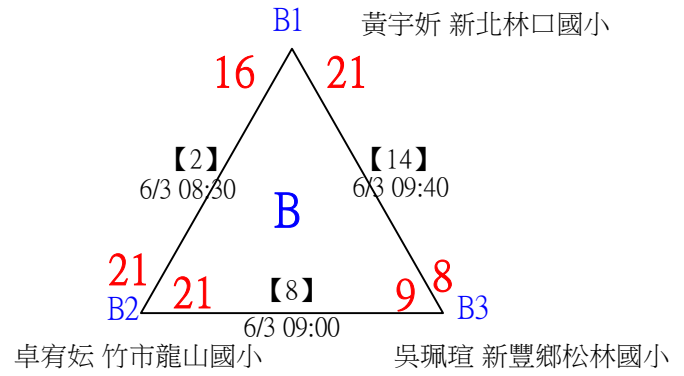

112年新竹縣運動i台灣2.0社區羽球聯誼賽（竹東鎮）

取3名

國小低年級組女單

共16籤

112年新竹縣運動i台灣2.0社區羽球聯誼賽（竹東鎮）

取3名

國小低年級組女單

決賽：三角取一，四角取二，抽籤決定位置。

112年新竹縣運動i台灣2.0社區羽球聯誼賽 (竹東鎮)

取3名

國小低年級組男單

共21籤

112年新竹縣運動i台灣2.0社區羽球聯誼賽（竹東鎮）

取3名

國小低年級組男單

決賽：三角取一，抽籤決定位置。

112年新竹縣運動i台灣2.0社區羽球聯誼賽 (竹東鎮)

取3名

國小中年級組女單

共22籤

112年新竹縣運動i台灣2.0社區羽球聯誼賽（竹東鎮）

取3名

國小中年級組女單

決賽：三角取一，四角取二，抽籤決定位置。