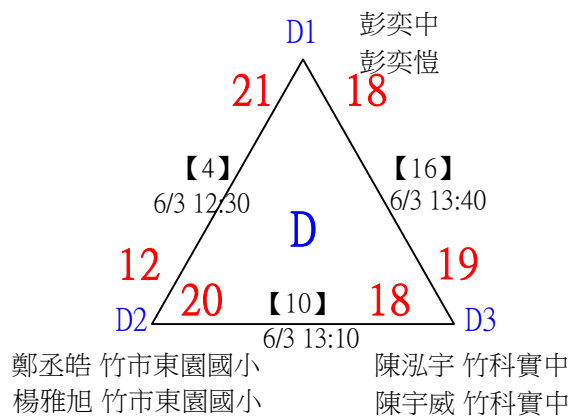

取3名

國小中年級組女雙

決賽：分組取二，直接帶入。

A1	高子茜 杜羽涵				
		【13】 6/3 16:30		高子茜 杜羽涵	
B2	東興國小 東興國小	許巧霏 許亦晴		21-7	
			第3名 彭鈺硯 柳宣彩		第1,2名 葉好宸 楊又霓
			21-6	【15】 6/3 16:50	21-12
			【16】 6/3 16:50		
A2	葉好宸 楊又霓				
		【14】 6/3 16:30		葉好宸 楊又霓	
B1	國立竹科實中 國立竹科實中	彭鈺硯 柳宣彩		21-11	

112年新竹縣運動i台灣2.0社區羽球聯誼賽 (竹東鎮)

取3名

國小中年級組男雙

共16籤

112年新竹縣運動i台灣2.0社區羽球聯誼賽（竹東鎮）

取3名

國小中年級組男雙

決賽：三角取一，四角取二，抽籤決定位置。