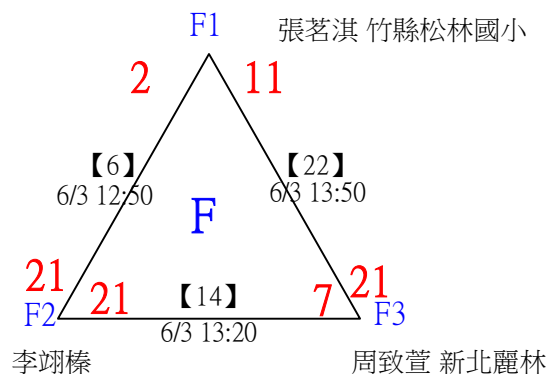

112年新竹縣運動i台灣2.0社區羽球聯誼賽 (竹東鎮)

取3名

國小中年級組男單

共36籤

112年新竹縣運動i台灣2.0社區羽球聯誼賽 (竹東鎮)

取3名

國小中年級組男單

共36籤

112年新竹縣運動i台灣2.0社區羽球聯誼賽（竹東鎮）

取3名

國小中年級組男單

決賽：三角取一，抽籤決定位置。

112年新竹縣運動i台灣2.0社區羽球聯誼賽 (竹東鎮)

取3名

國小高年級組女單

共22籤

112年新竹縣運動i台灣2.0社區羽球聯誼賽（竹東鎮）

取3名

國小高年級組女單

決賽：三角取一，四角取二，抽籤決定位置。

112年新竹縣運動i台灣2.0社區羽球聯誼賽 (竹東鎮)

取3名

國小高年級組男單

共29籤