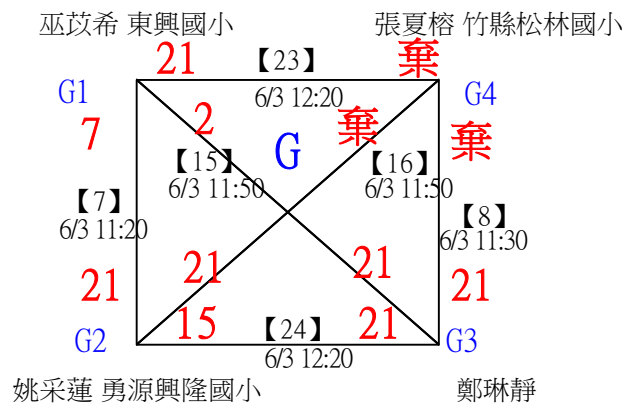

112年新竹縣運動i台灣2.0社區羽球聯誼賽（竹東鎮）

取3名

國小低年級組女單

共16籤

112年新竹縣運動i台灣2.0社區羽球聯誼賽（竹東鎮）

取3名

國小低年級組女單

決賽：三角取一，四角取二，抽籤決定位置。

112年新竹縣運動i台灣2.0社區羽球聯誼賽 (竹東鎮)

取3名

國小低年級組男單

共21籤

112年新竹縣運動i台灣2.0社區羽球聯誼賽（竹東鎮）

取3名

國小低年級組男單

決賽：三角取一，抽籤決定位置。

112年新竹縣運動i台灣2.0社區羽球聯誼賽 (竹東鎮)

取3名

國小中年級組女單

共22籤

112年新竹縣運動i台灣2.0社區羽球聯誼賽（竹東鎮）

取3名

國小中年級組女單

決賽：三角取一，四角取二，抽籤決定位置。