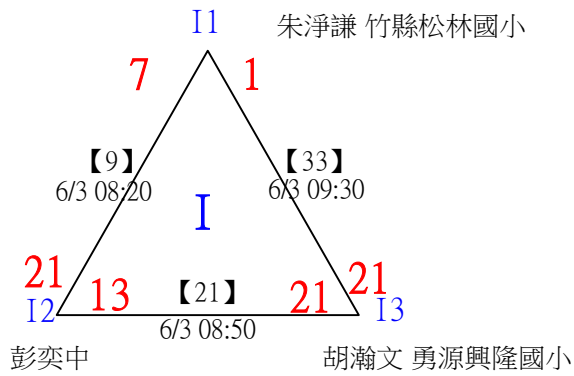

112年新竹縣運動i台灣2.0社區羽球聯誼賽 (竹東鎮)

取3名

國小中年級組女單

共22籤

112年新竹縣運動i台灣2.0社區羽球聯誼賽（竹東鎮）

取3名

國小中年級組女單

決賽：三角取一，四角取二，抽籤決定位置。

112年新竹縣運動i台灣2.0社區羽球聯誼賽 (竹東鎮)

取3名

國小中年級組男單

共36籤

112年新竹縣運動i台灣2.0社區羽球聯誼賽 (竹東鎮)

取3名

國小中年級組男單

共36籤

112年新竹縣運動i台灣2.0社區羽球聯誼賽（竹東鎮）

取3名

國小中年級組男單

決賽：三角取一，抽籤決定位置。

112年新竹縣運動i台灣2.0社區羽球聯誼賽 (竹東鎮)

取3名

國小高年級組女單

共22籤