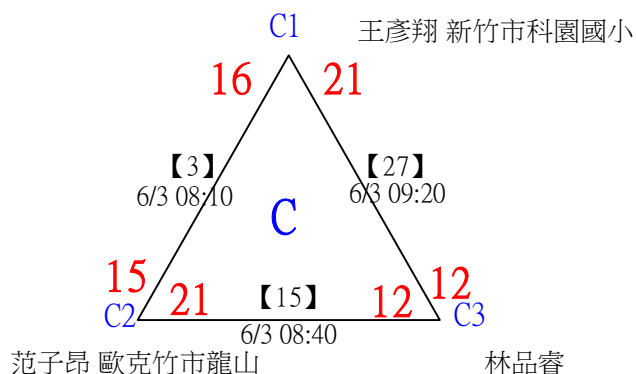

112年新竹縣運動i台灣2.0社區羽球聯誼賽 (竹東鎮)

取3名

國小低年級組男單

共21籤

112年新竹縣運動i台灣2.0社區羽球聯誼賽（竹東鎮）

取3名

國小低年級組男單

決賽：三角取一，抽籤決定位置。

112年新竹縣運動i台灣2.0社區羽球聯誼賽 (竹東鎮)

取3名

國小中年級組女單

共22籤

112年新竹縣運動i台灣2.0社區羽球聯誼賽（竹東鎮）

取3名

國小中年級組女單

決賽：三角取一，四角取二，抽籤決定位置。

112年新竹縣運動i台灣2.0社區羽球聯誼賽 (竹東鎮)

取3名

國小中年級組男單

共36籤

112年新竹縣運動i台灣2.0社區羽球聯誼賽 (竹東鎮)

取3名

國小中年級組男單

共36籤