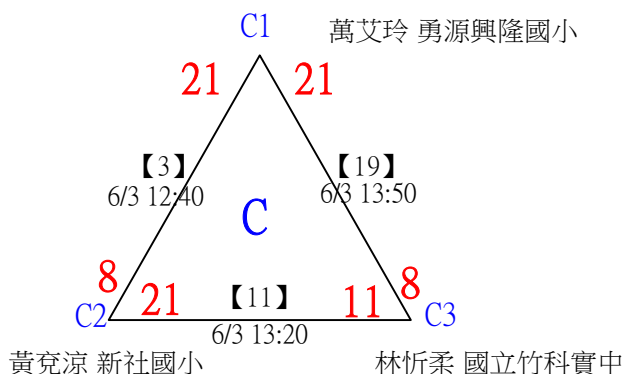

112年新竹縣運動i台灣2.0社區羽球聯誼賽 (竹東鎮)

取3名

國小中年級組男單

共36籤

112年新竹縣運動i台灣2.0社區羽球聯誼賽 (竹東鎮)

取3名

國小中年級組男單

共36籤

112年新竹縣運動i台灣2.0社區羽球聯誼賽（竹東鎮）

取3名

國小中年級組男單

決賽：三角取一，抽籤決定位置。

112年新竹縣運動i台灣2.0社區羽球聯誼賽 (竹東鎮)

取3名

國小高年級組女單

共22籤

112年新竹縣運動i台灣2.0社區羽球聯誼賽（竹東鎮）

取3名

國小高年級組女單

決賽：三角取一，四角取二，抽籤決定位置。

112年新竹縣運動i台灣2.0社區羽球聯誼賽 (竹東鎮)

取3名

國小高年級組男單

共29籤