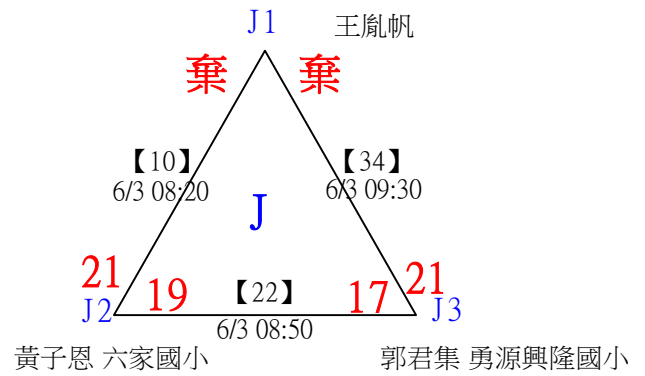

112年新竹縣運動i台灣2.0社區羽球聯誼賽 (竹東鎮)

取3名

國小中年級組女單

共22籤

112年新竹縣運動i台灣2.0社區羽球聯誼賽（竹東鎮）

取3名

國小中年級組女單

決賽：三角取一，四角取二，抽籤決定位置。

112年新竹縣運動i台灣2.0社區羽球聯誼賽 (竹東鎮)

取3名

國小中年級組男單

共36籤

112年新竹縣運動i台灣2.0社區羽球聯誼賽 (竹東鎮)

取3名

國小中年級組男單

共36籤

112年新竹縣運動i台灣2.0社區羽球聯誼賽（竹東鎮）

取3名

國小中年級組男單

決賽：三角取一，抽籤決定位置。

112年新竹縣運動i台灣2.0社區羽球聯誼賽 (竹東鎮)

取3名

國小高年級組女單

共22籤