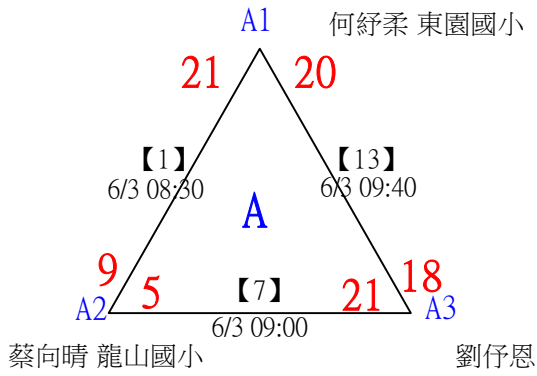

112年新竹縣運動i台灣2.0社區羽球聯誼賽（竹東鎮）

取3名

國小低年級組女單

共16籤

112年新竹縣運動i台灣2.0社區羽球聯誼賽（竹東鎮）

取3名

國小低年級組女單

決賽：三角取一，四角取二，抽籤決定位置。

112年新竹縣運動i台灣2.0社區羽球聯誼賽 (竹東鎮)

取3名

國小低年級組男單

共21籤

112年新竹縣運動i台灣2.0社區羽球聯誼賽（竹東鎮）

取3名

國小低年級組男單

決賽：三角取一，抽籤決定位置。

112年新竹縣運動i台灣2.0社區羽球聯誼賽 (竹東鎮)

取3名

國小中年級組女單

共22籤

112年新竹縣運動i台灣2.0社區羽球聯誼賽（竹東鎮）

取3名

國小中年級組女單

決賽：三角取一，四角取二，抽籤決定位置。