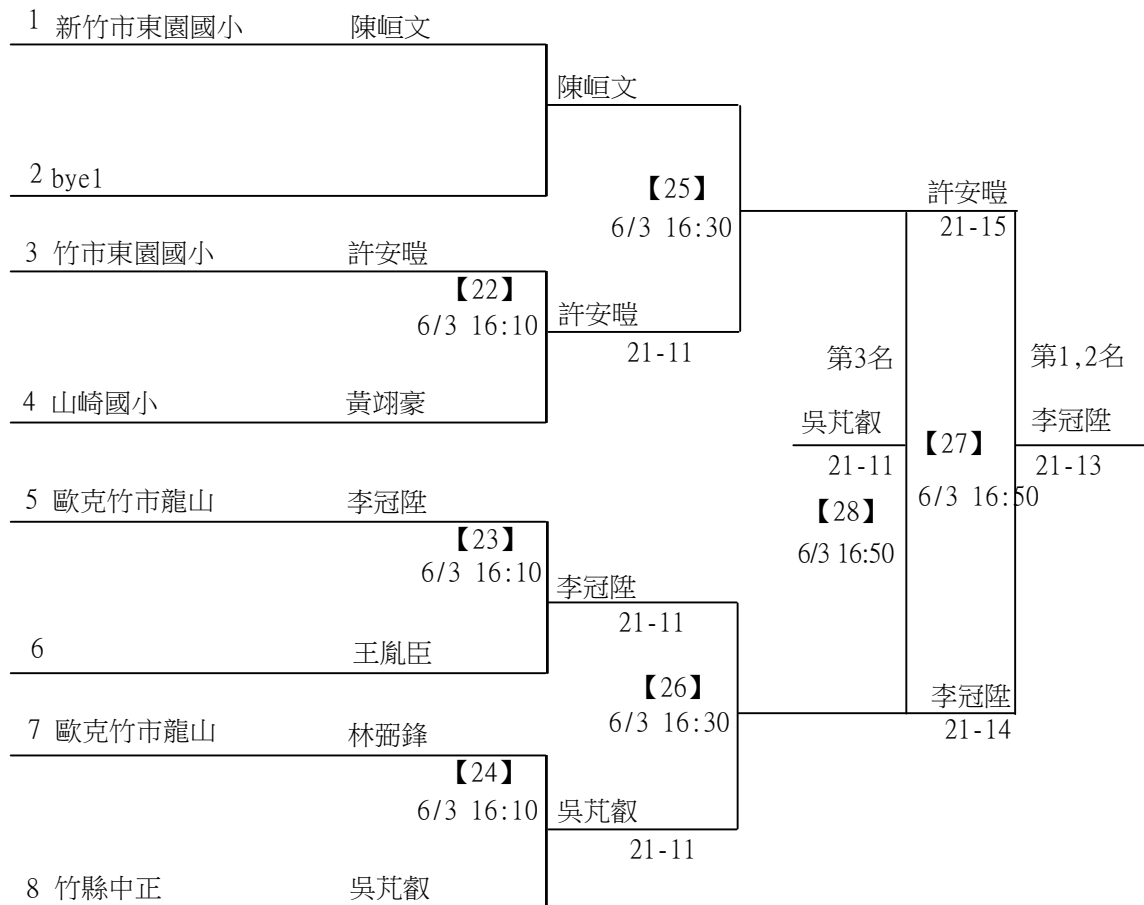

112年新竹縣運動i台灣2.0社區羽球聯誼賽 (竹東鎮)

取3名

國小低年級組男單

共21籤

112年新竹縣運動i台灣2.0社區羽球聯誼賽（竹東鎮）

取3名

國小低年級組男單

決賽：三角取一，抽籤決定位置。