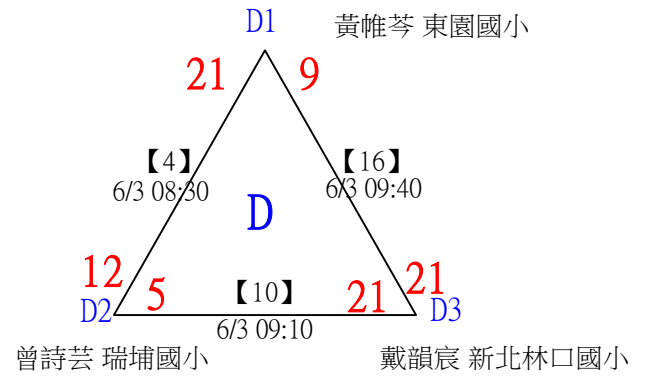

112年新竹縣運動i台灣2.0社區羽球聯誼賽（竹東鎮）

取3名

國小低年級組女單

共16籤

112年新竹縣運動i台灣2.0社區羽球聯誼賽（竹東鎮）

取3名

國小低年級組女單

決賽：三角取一，四角取二，抽籤決定位置。

112年新竹縣運動i台灣2.0社區羽球聯誼賽 (竹東鎮)

取3名

國小低年級組男單

共21籤

112年新竹縣運動i台灣2.0社區羽球聯誼賽（竹東鎮）

取3名

國小低年級組男單

決賽：三角取一，抽籤決定位置。

112年新竹縣運動i台灣2.0社區羽球聯誼賽 (竹東鎮)

取3名

國小中年級組女單

共22籤

112年新竹縣運動i台灣2.0社區羽球聯誼賽（竹東鎮）

取3名

國小中年級組女單

決賽：三角取一，四角取二，抽籤決定位置。