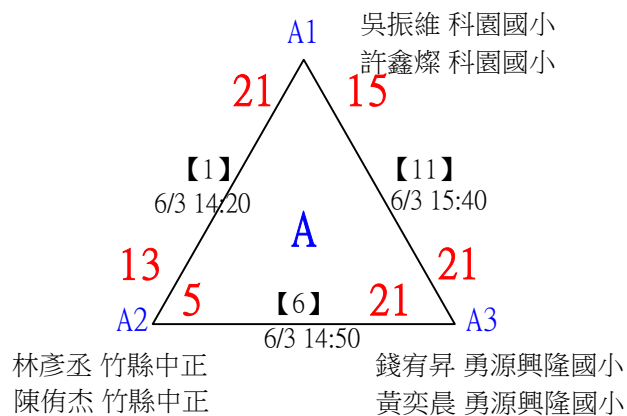

112年新竹縣運動i台灣2.0社區羽球聯誼賽 (竹東鎮)

取3名

國小高年級組男雙

共13籤