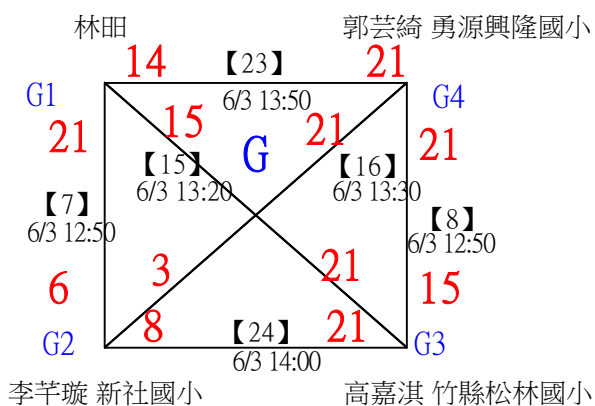

112年新竹縣運動i台灣2.0社區羽球聯誼賽 (竹東鎮)

取3名

國小中年級組女單

共22籤

112年新竹縣運動i台灣2.0社區羽球聯誼賽（竹東鎮）

取3名

國小中年級組女單

決賽：三角取一，四角取二，抽籤決定位置。

112年新竹縣運動i台灣2.0社區羽球聯誼賽 (竹東鎮)

取3名

國小中年級組男單

共36籤

112年新竹縣運動i台灣2.0社區羽球聯誼賽 (竹東鎮)

取3名

國小中年級組男單

共36籤

112年新竹縣運動i台灣2.0社區羽球聯誼賽（竹東鎮）

取3名

國小中年級組男單

決賽：三角取一，抽籤決定位置。

112年新竹縣運動i台灣2.0社區羽球聯誼賽 (竹東鎮)

取3名

國小高年級組女單

共22籤

112年新竹縣運動i台灣2.0社區羽球聯誼賽（竹東鎮）

取3名

國小高年級組女單

決賽：三角取一，四角取二，抽籤決定位置。

112年新竹縣運動i台灣2.0社區羽球聯誼賽 (竹東鎮)

取3名

國小高年級組男單

共29籤