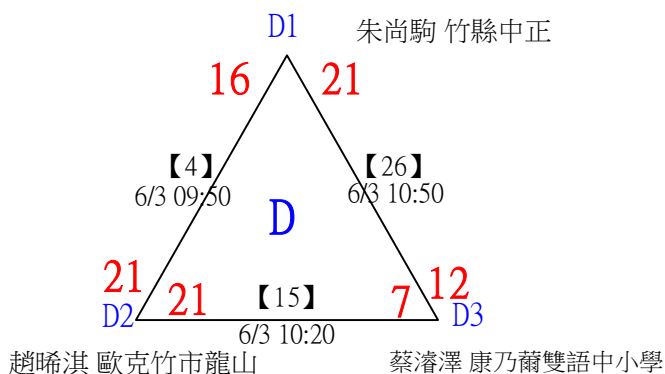

112年新竹縣運動i台灣2.0社區羽球聯誼賽（竹東鎮）

取3名

國小中年級組男單

決賽：三角取一，抽籤決定位置。

112年新竹縣運動i台灣2.0社區羽球聯誼賽 (竹東鎮)

取3名

國小高年級組女單

共22籤

112年新竹縣運動i台灣2.0社區羽球聯誼賽（竹東鎮）

取3名

國小高年級組女單

決賽：三角取一，四角取二，抽籤決定位置。

112年新竹縣運動i台灣2.0社區羽球聯誼賽 (竹東鎮)

取3名

國小高年級組男單

共29籤

112年新竹縣運動i台灣2.0社區羽球聯誼賽（竹東鎮）

取3名

國小高年級組男單

共29籤

112年新竹縣運動i台灣2.0社區羽球聯誼賽（竹東鎮）

取3名

國小高年級組男單

決賽：三角取一，四角取二，抽籤決定位置。