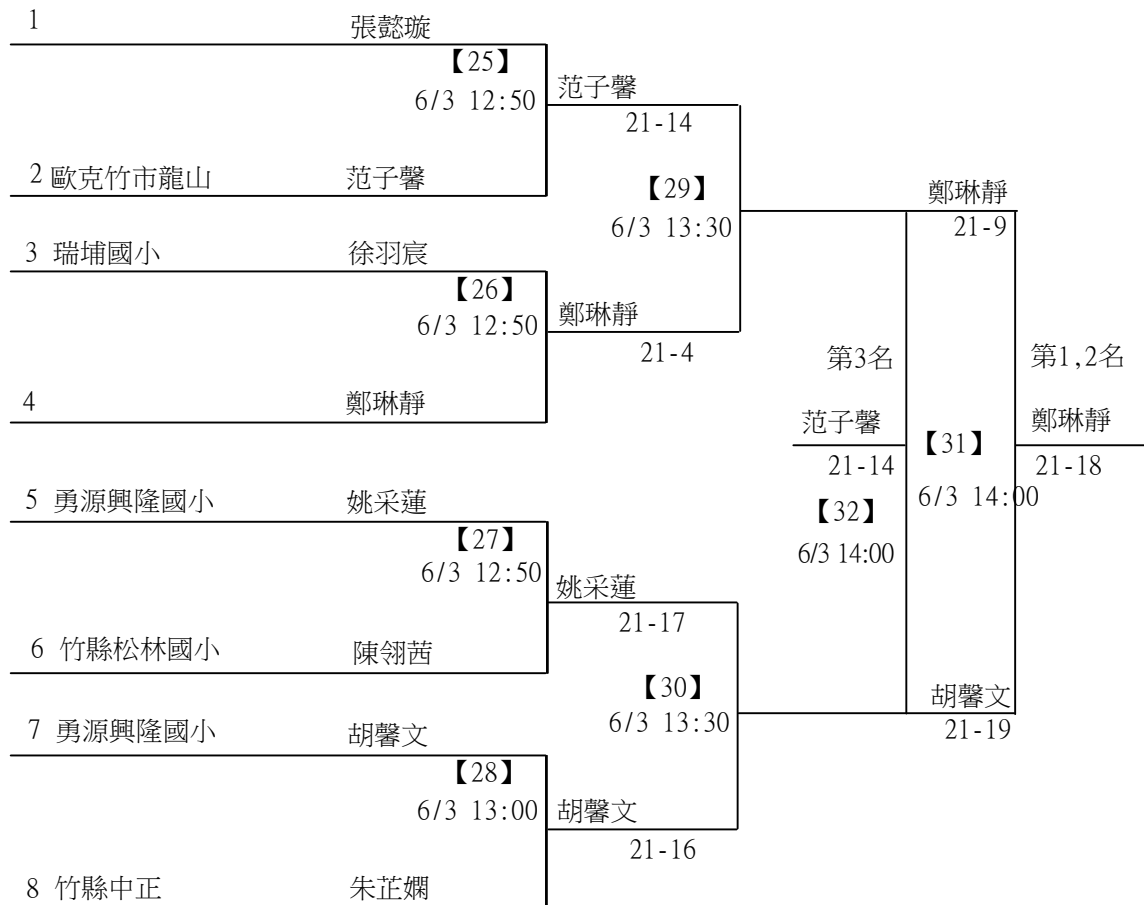

112年新竹縣運動i台灣2.0社區羽球聯誼賽 (竹東鎮)

取3名

國小中年級組女單

共22籤

112年新竹縣運動i台灣2.0社區羽球聯誼賽（竹東鎮）

取3名

國小中年級組女單

決賽：三角取一，四角取二，抽籤決定位置。