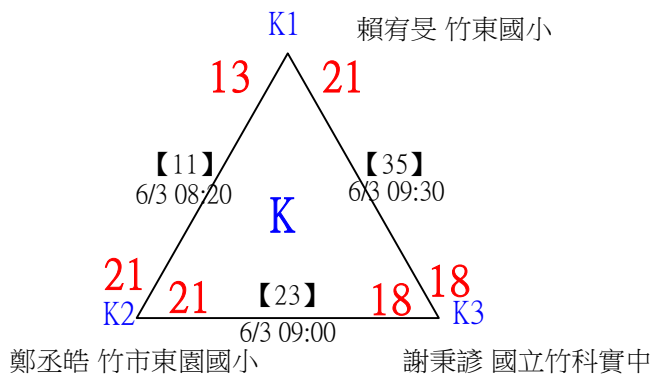

112年新竹縣運動i台灣2.0社區羽球聯誼賽 (竹東鎮)

取3名

國小中年級組女單

共22籤

112年新竹縣運動i台灣2.0社區羽球聯誼賽（竹東鎮）

取3名

國小中年級組女單

決賽：三角取一，四角取二，抽籤決定位置。

112年新竹縣運動i台灣2.0社區羽球聯誼賽 (竹東鎮)

取3名

國小中年級組男單

共36籤

112年新竹縣運動i台灣2.0社區羽球聯誼賽 (竹東鎮)

取3名

國小中年級組男單

共36籤

112年新竹縣運動i台灣2.0社區羽球聯誼賽（竹東鎮）

取3名

國小中年級組男單

決賽：三角取一，抽籤決定位置。

112年新竹縣運動i台灣2.0社區羽球聯誼賽 (竹東鎮)

取3名

國小高年級組女單

共22籤