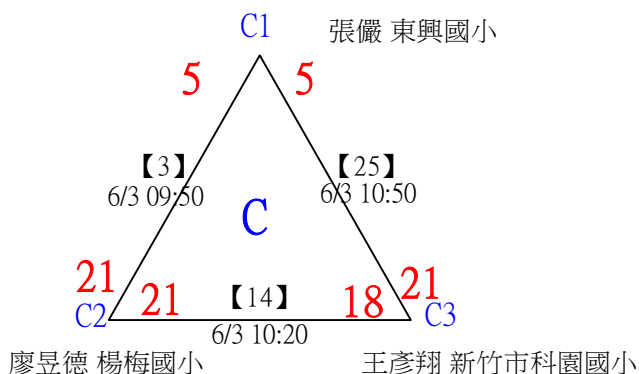

112年新竹縣運動i台灣2.0社區羽球聯誼賽（竹東鎮）

取3名

國小中年級組男單

決賽：三角取一，抽籤決定位置。

112年新竹縣運動i台灣2.0社區羽球聯誼賽 (竹東鎮)

取3名

國小高年級組女單

共22籤

112年新竹縣運動i台灣2.0社區羽球聯誼賽（竹東鎮）

取3名

國小高年級組女單

決賽：三角取一，四角取二，抽籤決定位置。

112年新竹縣運動i台灣2.0社區羽球聯誼賽 (竹東鎮)

取3名

國小高年級組男單

共29籤

112年新竹縣運動i台灣2.0社區羽球聯誼賽（竹東鎮）

取3名

國小高年級組男單

共29籤

112年新竹縣運動i台灣2.0社區羽球聯誼賽（竹東鎮）

取3名

國小高年級組男單

決賽：三角取一，四角取二，抽籤決定位置。