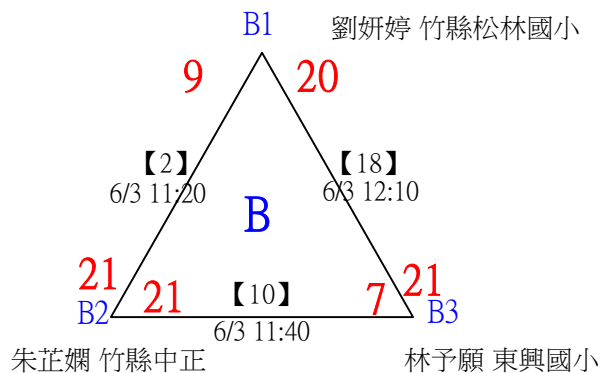

112年新竹縣運動i台灣2.0社區羽球聯誼賽（竹東鎮）

取3名

國小低年級組女單

共16籤

112年新竹縣運動i台灣2.0社區羽球聯誼賽（竹東鎮）

取3名

國小低年級組女單

決賽：三角取一，四角取二，抽籤決定位置。

112年新竹縣運動i台灣2.0社區羽球聯誼賽 (竹東鎮)

取3名

國小低年級組男單

共21籤

112年新竹縣運動i台灣2.0社區羽球聯誼賽（竹東鎮）

取3名

國小低年級組男單

決賽：三角取一，抽籤決定位置。

112年新竹縣運動i台灣2.0社區羽球聯誼賽 (竹東鎮)

取3名

國小中年級組女單

共22籤

112年新竹縣運動i台灣2.0社區羽球聯誼賽（竹東鎮）

取3名

國小中年級組女單

決賽：三角取一，四角取二，抽籤決定位置。