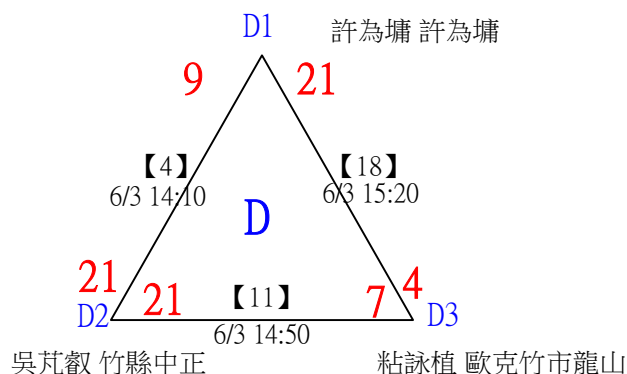

112年新竹縣運動i台灣2.0社區羽球聯誼賽（竹東鎮）

取3名

國小低年級組女單

共16籤

112年新竹縣運動i台灣2.0社區羽球聯誼賽（竹東鎮）

取3名

國小低年級組女單

決賽：三角取一，四角取二，抽籤決定位置。

112年新竹縣運動i台灣2.0社區羽球聯誼賽 (竹東鎮)

取3名

國小低年級組男單

共21籤

112年新竹縣運動i台灣2.0社區羽球聯誼賽（竹東鎮）

取3名

國小低年級組男單

決賽：三角取一，抽籤決定位置。

112年新竹縣運動i台灣2.0社區羽球聯誼賽 (竹東鎮)

取3名

國小中年級組女單

共22籤

112年新竹縣運動i台灣2.0社區羽球聯誼賽（竹東鎮）

取3名

國小中年級組女單

決賽：三角取一，四角取二，抽籤決定位置。