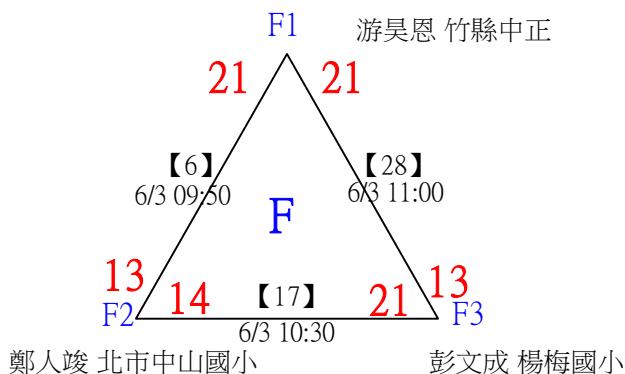

112年新竹縣運動i台灣2.0社區羽球聯誼賽（竹東鎮）

取3名

國小中年級組男單

決賽：三角取一，抽籤決定位置。

112年新竹縣運動i台灣2.0社區羽球聯誼賽 (竹東鎮)

取3名

國小高年級組女單

共22籤

112年新竹縣運動i台灣2.0社區羽球聯誼賽（竹東鎮）

取3名

國小高年級組女單

決賽：三角取一，四角取二，抽籤決定位置。

112年新竹縣運動i台灣2.0社區羽球聯誼賽 (竹東鎮)

取3名

國小高年級組男單

共29籤

112年新竹縣運動i台灣2.0社區羽球聯誼賽（竹東鎮）

取3名

國小高年級組男單

共29籤

112年新竹縣運動i台灣2.0社區羽球聯誼賽（竹東鎮）

取3名

國小高年級組男單

決賽：三角取一，四角取二，抽籤決定位置。