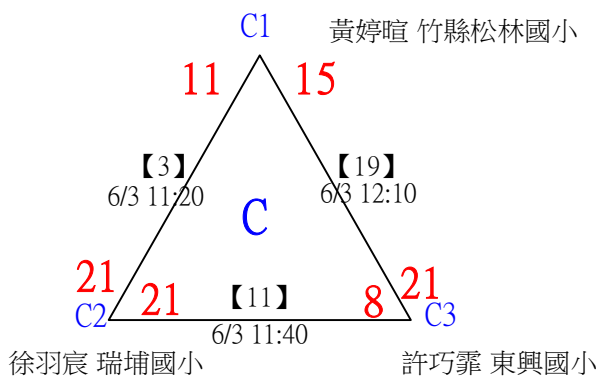

112年新竹縣運動i台灣2.0社區羽球聯誼賽（竹東鎮）

取3名

國小低年級組女單

共16籤

112年新竹縣運動i台灣2.0社區羽球聯誼賽（竹東鎮）

取3名

國小低年級組女單

決賽：三角取一，四角取二，抽籤決定位置。

112年新竹縣運動i台灣2.0社區羽球聯誼賽 (竹東鎮)

取3名

國小低年級組男單

共21籤

112年新竹縣運動i台灣2.0社區羽球聯誼賽（竹東鎮）

取3名

國小低年級組男單

決賽：三角取一，抽籤決定位置。

112年新竹縣運動i台灣2.0社區羽球聯誼賽 (竹東鎮)

取3名

國小中年級組女單

共22籤

112年新竹縣運動i台灣2.0社區羽球聯誼賽（竹東鎮）

取3名

國小中年級組女單

決賽：三角取一，四角取二，抽籤決定位置。