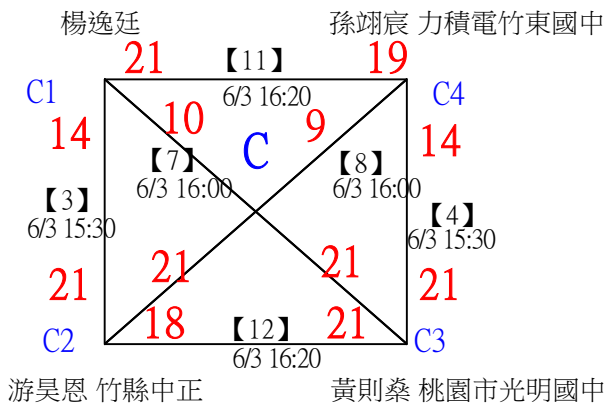

112年新竹縣運動i台灣2.0社區羽球聯誼賽（竹東鎮）

取3名

國小高年級組男單

共29籤

112年新竹縣運動i台灣2.0社區羽球聯誼賽（竹東鎮）

取3名

國小高年級組男單

決賽：三角取一，四角取二，抽籤決定位置。

112年新竹縣運動i台灣2.0社區羽球聯誼賽 (竹東鎮)

取3名

國中組女單

共4籤

112年新竹縣運動i台灣2.0社區羽球聯誼賽 (竹東鎮)

取3名

國中組男單 共10籤

112年新竹縣運動i台灣2.0社區羽球聯誼賽（竹東鎮）

國中組男單

取3名

決賽：三角取一，四角取二，抽籤決定位置。

112年新竹縣運動i台灣2.0社區羽球聯誼賽（竹東鎮）

取3名

國小中年級組女雙

共8籤

李卉綺 東興國小
林予願 東興國小