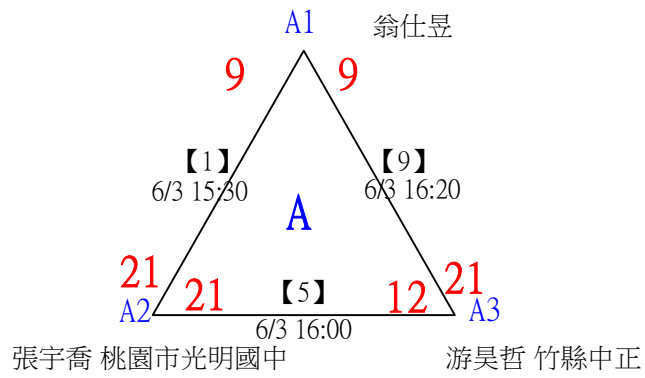

112年新竹縣運動i台灣2.0社區羽球聯誼賽（竹東鎮）

取3名

國小高年級組男單

共29籤

112年新竹縣運動i台灣2.0社區羽球聯誼賽（竹東鎮）

取3名

國小高年級組男單

決賽：三角取一，四角取二，抽籤決定位置。

112年新竹縣運動i台灣2.0社區羽球聯誼賽 (竹東鎮)

取3名

國中組女單

共4籤

112年新竹縣運動i台灣2.0社區羽球聯誼賽 (竹東鎮)

取3名

國中組男單 共10籤

112年新竹縣運動i台灣2.0社區羽球聯誼賽（竹東鎮）

國中組男單

取3名

決賽：三角取一，四角取二，抽籤決定位置。

112年新竹縣運動i台灣2.0社區羽球聯誼賽（竹東鎮）

取3名

國小中年級組女雙

共8籤

李卉綺 東興國小
林予願 東興國小