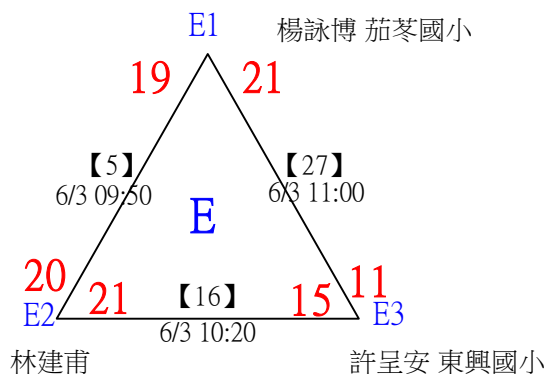

112年新竹縣運動i台灣2.0社區羽球聯誼賽（竹東鎮）

取3名

國小中年級組男單

決賽：三角取一，抽籤決定位置。

112年新竹縣運動i台灣2.0社區羽球聯誼賽 (竹東鎮)

取3名

國小高年級組女單

共22籤

112年新竹縣運動i台灣2.0社區羽球聯誼賽（竹東鎮）

取3名

國小高年級組女單

決賽：三角取一，四角取二，抽籤決定位置。

112年新竹縣運動i台灣2.0社區羽球聯誼賽 (竹東鎮)

取3名

國小高年級組男單

共29籤

112年新竹縣運動i台灣2.0社區羽球聯誼賽（竹東鎮）

取3名

國小高年級組男單

共29籤

112年新竹縣運動i台灣2.0社區羽球聯誼賽（竹東鎮）

取3名

國小高年級組男單

決賽：三角取一，四角取二，抽籤決定位置。