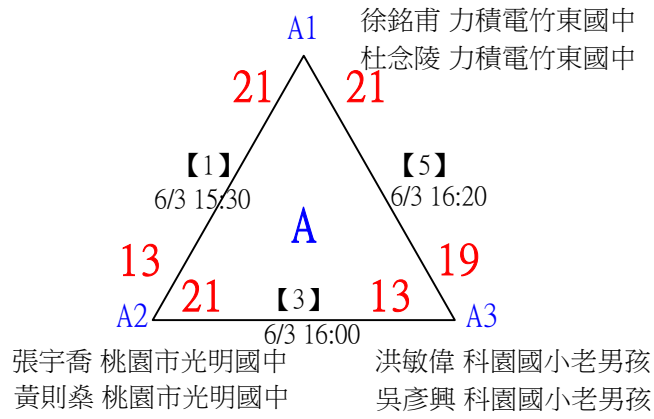

112年新竹縣運動i台灣2.0社區羽球聯誼賽 (竹東鎮)

取3名

國小高年級組男雙

共13籤

112年新竹縣運動i台灣2.0社區羽球聯誼賽（竹東鎮）

取3名

國小高年級組男雙

決賽：三角取一，四角取二，抽籤決定位置。

112年新竹縣運動i台灣2.0社區羽球聯誼賽 (竹東鎮)

取3名

社會組男雙

共6籤

112年新竹縣運動i台灣2.0社區羽球聯誼賽（竹東鎮）

社會組男雙

取3名

決賽：分組取二，直接帶入。