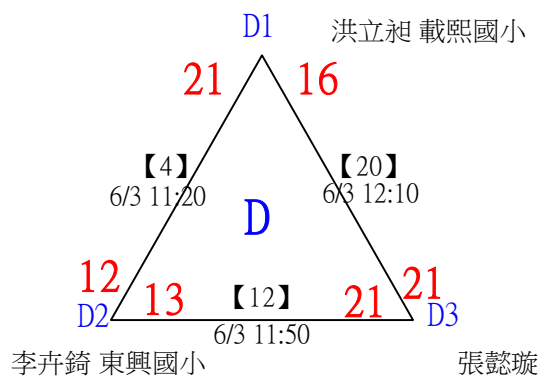

112年新竹縣運動i台灣2.0社區羽球聯誼賽（竹東鎮）

取3名

國小低年級組女單

共16籤

112年新竹縣運動i台灣2.0社區羽球聯誼賽（竹東鎮）

取3名

國小低年級組女單

決賽：三角取一，四角取二，抽籤決定位置。

112年新竹縣運動i台灣2.0社區羽球聯誼賽 (竹東鎮)

取3名

國小低年級組男單

共21籤

112年新竹縣運動i台灣2.0社區羽球聯誼賽（竹東鎮）

取3名

國小低年級組男單

決賽：三角取一，抽籤決定位置。

112年新竹縣運動i台灣2.0社區羽球聯誼賽 (竹東鎮)

取3名

國小中年級組女單

共22籤

112年新竹縣運動i台灣2.0社區羽球聯誼賽（竹東鎮）

取3名

國小中年級組女單

決賽：三角取一，四角取二，抽籤決定位置。