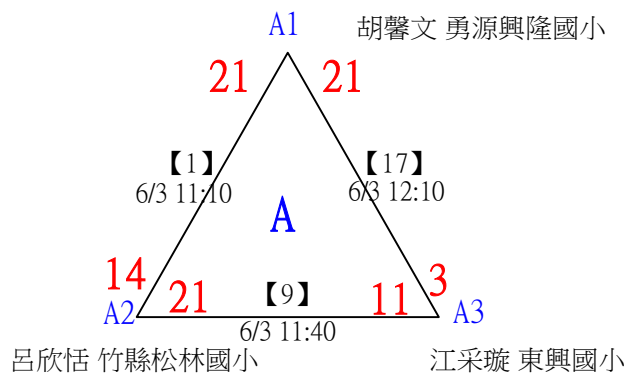

112年新竹縣運動i台灣2.0社區羽球聯誼賽（竹東鎮）

取3名

國小低年級組女單

共16籤

112年新竹縣運動i台灣2.0社區羽球聯誼賽（竹東鎮）

取3名

國小低年級組女單

決賽：三角取一，四角取二，抽籤決定位置。

112年新竹縣運動i台灣2.0社區羽球聯誼賽 (竹東鎮)

取3名

國小低年級組男單

共21籤

112年新竹縣運動i台灣2.0社區羽球聯誼賽（竹東鎮）

取3名

國小低年級組男單

決賽：三角取一，抽籤決定位置。

112年新竹縣運動i台灣2.0社區羽球聯誼賽 (竹東鎮)

取3名

國小中年級組女單

共22籤

112年新竹縣運動i台灣2.0社區羽球聯誼賽（竹東鎮）

取3名

國小中年級組女單

決賽：三角取一，四角取二，抽籤決定位置。