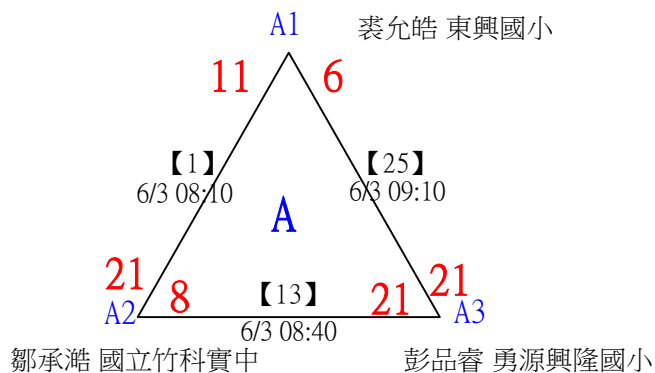

112年新竹縣運動i台灣2.0社區羽球聯誼賽 (竹東鎮)

取3名

國小低年級組男單

共21籤

112年新竹縣運動i台灣2.0社區羽球聯誼賽（竹東鎮）

取3名

國小低年級組男單

決賽：三角取一，抽籤決定位置。

112年新竹縣運動i台灣2.0社區羽球聯誼賽 (竹東鎮)

取3名

國小中年級組女單

共22籤

112年新竹縣運動i台灣2.0社區羽球聯誼賽（竹東鎮）

取3名

國小中年級組女單

決賽：三角取一，四角取二，抽籤決定位置。

112年新竹縣運動i台灣2.0社區羽球聯誼賽 (竹東鎮)

取3名

國小中年級組男單

共36籤

112年新竹縣運動i台灣2.0社區羽球聯誼賽 (竹東鎮)

取3名

國小中年級組男單

共36籤