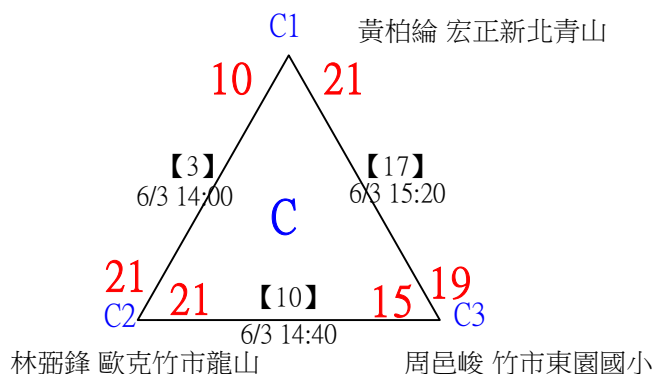

112年新竹縣運動i台灣2.0社區羽球聯誼賽（竹東鎮）

取3名

國小低年級組女單

共16籤

112年新竹縣運動i台灣2.0社區羽球聯誼賽（竹東鎮）

取3名

國小低年級組女單

決賽：三角取一，四角取二，抽籤決定位置。

112年新竹縣運動i台灣2.0社區羽球聯誼賽 (竹東鎮)

取3名

國小低年級組男單

共21籤

112年新竹縣運動i台灣2.0社區羽球聯誼賽（竹東鎮）

取3名

國小低年級組男單

決賽：三角取一，抽籤決定位置。

112年新竹縣運動i台灣2.0社區羽球聯誼賽 (竹東鎮)

取3名

國小中年級組女單

共22籤

112年新竹縣運動i台灣2.0社區羽球聯誼賽（竹東鎮）

取3名

國小中年級組女單

決賽：三角取一，四角取二，抽籤決定位置。