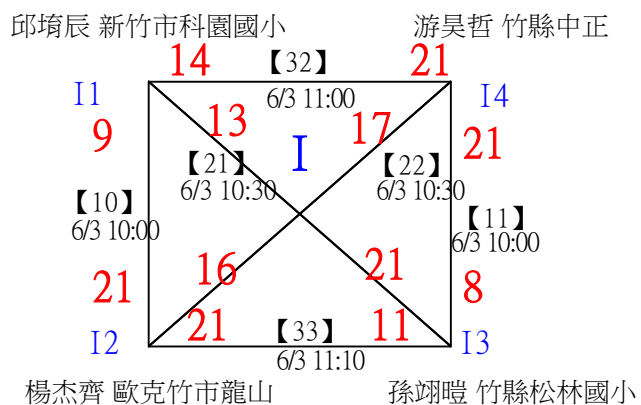

112年新竹縣運動i台灣2.0社區羽球聯誼賽（竹東鎮）

取3名

國小中年級組男單

決賽：三角取一，抽籤決定位置。

112年新竹縣運動i台灣2.0社區羽球聯誼賽 (竹東鎮)

取3名

國小高年級組女單

共22籤

112年新竹縣運動i台灣2.0社區羽球聯誼賽（竹東鎮）

取3名

國小高年級組女單

決賽：三角取一，四角取二，抽籤決定位置。

112年新竹縣運動i台灣2.0社區羽球聯誼賽 (竹東鎮)

取3名

國小高年級組男單

共29籤

112年新竹縣運動i台灣2.0社區羽球聯誼賽（竹東鎮）

取3名

國小高年級組男單

共29籤

112年新竹縣運動i台灣2.0社區羽球聯誼賽（竹東鎮）

取3名

國小高年級組男單

決賽：三角取一，四角取二，抽籤決定位置。