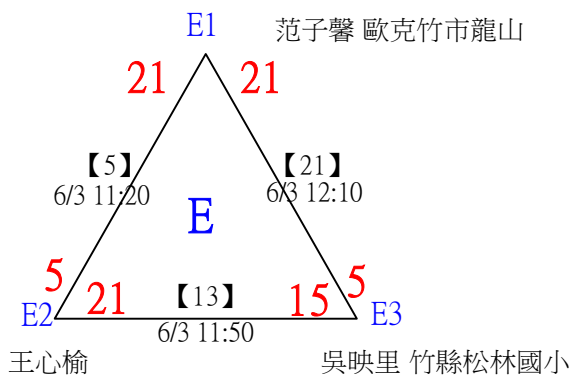

112年新竹縣運動i台灣2.0社區羽球聯誼賽（竹東鎮）

取3名

國小低年級組女單

共16籤

112年新竹縣運動i台灣2.0社區羽球聯誼賽（竹東鎮）

取3名

國小低年級組女單

決賽：三角取一，四角取二，抽籤決定位置。

112年新竹縣運動i台灣2.0社區羽球聯誼賽 (竹東鎮)

取3名

國小低年級組男單

共21籤

112年新竹縣運動i台灣2.0社區羽球聯誼賽（竹東鎮）

取3名

國小低年級組男單

決賽：三角取一，抽籤決定位置。

112年新竹縣運動i台灣2.0社區羽球聯誼賽 (竹東鎮)

取3名

國小中年級組女單

共22籤

112年新竹縣運動i台灣2.0社區羽球聯誼賽（竹東鎮）

取3名

國小中年級組女單

決賽：三角取一，四角取二，抽籤決定位置。