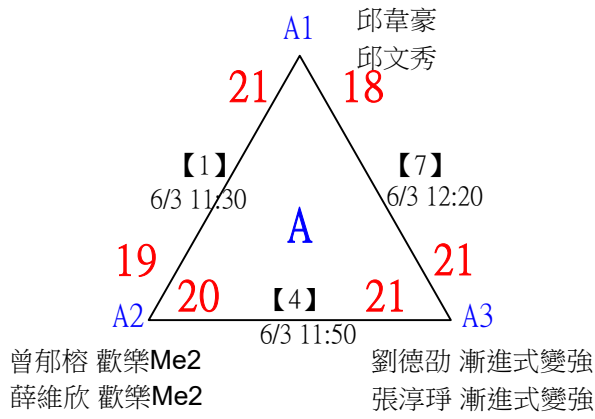

112年新竹縣運動i台灣2.0社區羽球聯誼賽 (竹東鎮)

取3名

社會組混雙

共7籤