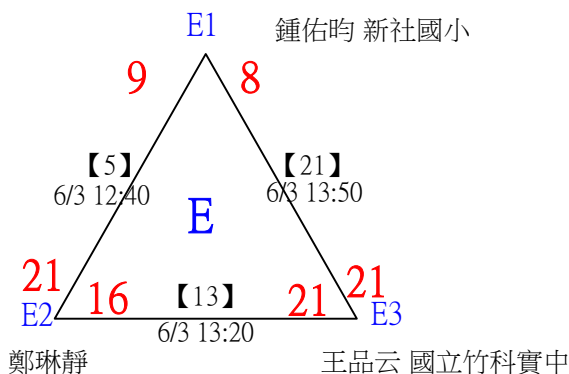

112年新竹縣運動i台灣2.0社區羽球聯誼賽 (竹東鎮)

取3名

國小中年級組男單

共36籤

112年新竹縣運動i台灣2.0社區羽球聯誼賽 (竹東鎮)

取3名

國小中年級組男單

共36籤

112年新竹縣運動i台灣2.0社區羽球聯誼賽（竹東鎮）

取3名

國小中年級組男單

決賽：三角取一，抽籤決定位置。

112年新竹縣運動i台灣2.0社區羽球聯誼賽 (竹東鎮)

取3名

國小高年級組女單

共22籤

112年新竹縣運動i台灣2.0社區羽球聯誼賽（竹東鎮）

取3名

國小高年級組女單

決賽：三角取一，四角取二，抽籤決定位置。

112年新竹縣運動i台灣2.0社區羽球聯誼賽 (竹東鎮)

取3名

國小高年級組男單

共29籤