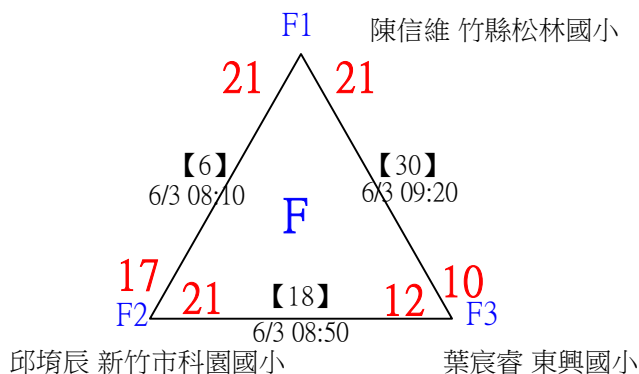

112年新竹縣運動i台灣2.0社區羽球聯誼賽 (竹東鎮)

取3名

國小低年級組男單

共21籤

112年新竹縣運動i台灣2.0社區羽球聯誼賽（竹東鎮）

取3名

國小低年級組男單

決賽：三角取一，抽籤決定位置。

112年新竹縣運動i台灣2.0社區羽球聯誼賽 (竹東鎮)

取3名

國小中年級組女單

共22籤

112年新竹縣運動i台灣2.0社區羽球聯誼賽（竹東鎮）

取3名

國小中年級組女單

決賽：三角取一，四角取二，抽籤決定位置。

112年新竹縣運動i台灣2.0社區羽球聯誼賽 (竹東鎮)

取3名

國小中年級組男單

共36籤

112年新竹縣運動i台灣2.0社區羽球聯誼賽 (竹東鎮)

取3名

國小中年級組男單

共36籤