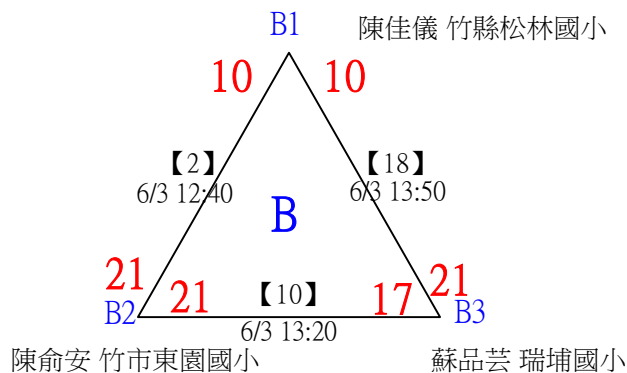

112年新竹縣運動i台灣2.0社區羽球聯誼賽 (竹東鎮)

取3名

國小中年級組男單

共36籤

112年新竹縣運動i台灣2.0社區羽球聯誼賽 (竹東鎮)

取3名

國小中年級組男單

共36籤

112年新竹縣運動i台灣2.0社區羽球聯誼賽（竹東鎮）

取3名

國小中年級組男單

決賽：三角取一，抽籤決定位置。

112年新竹縣運動i台灣2.0社區羽球聯誼賽 (竹東鎮)

取3名

國小高年級組女單

共22籤

112年新竹縣運動i台灣2.0社區羽球聯誼賽（竹東鎮）

取3名

國小高年級組女單

決賽：三角取一，四角取二，抽籤決定位置。

112年新竹縣運動i台灣2.0社區羽球聯誼賽 (竹東鎮)

取3名

國小高年級組男單

共29籤