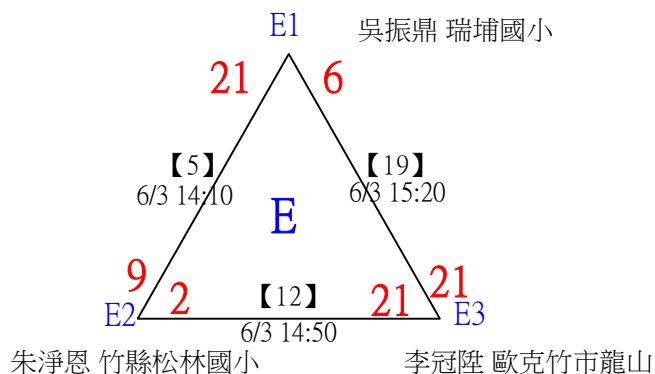

112年新竹縣運動i台灣2.0社區羽球聯誼賽（竹東鎮）

取3名

國小低年級組女單

共16籤

112年新竹縣運動i台灣2.0社區羽球聯誼賽（竹東鎮）

取3名

國小低年級組女單

決賽：三角取一，四角取二，抽籤決定位置。

112年新竹縣運動i台灣2.0社區羽球聯誼賽 (竹東鎮)

取3名

國小低年級組男單

共21籤

112年新竹縣運動i台灣2.0社區羽球聯誼賽（竹東鎮）

取3名

國小低年級組男單

決賽：三角取一，抽籤決定位置。

112年新竹縣運動i台灣2.0社區羽球聯誼賽 (竹東鎮)

取3名

國小中年級組女單

共22籤

112年新竹縣運動i台灣2.0社區羽球聯誼賽（竹東鎮）

取3名

國小中年級組女單

決賽：三角取一，四角取二，抽籤決定位置。