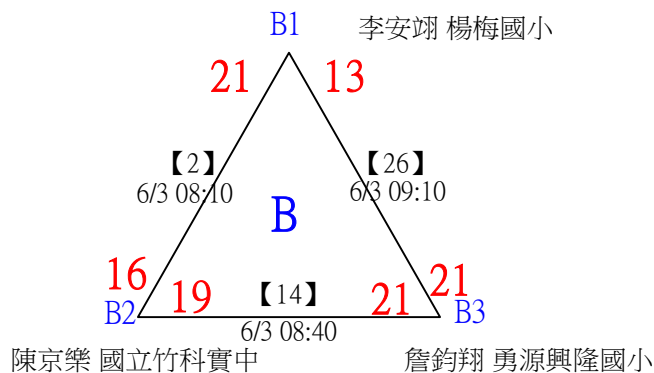

112年新竹縣運動i台灣2.0社區羽球聯誼賽 (竹東鎮)

取3名

國小低年級組男單

共21籤

112年新竹縣運動i台灣2.0社區羽球聯誼賽（竹東鎮）

取3名

國小低年級組男單

決賽：三角取一，抽籤決定位置。

112年新竹縣運動i台灣2.0社區羽球聯誼賽 (竹東鎮)

取3名

國小中年級組女單

共22籤

112年新竹縣運動i台灣2.0社區羽球聯誼賽（竹東鎮）

取3名

國小中年級組女單

決賽：三角取一，四角取二，抽籤決定位置。

112年新竹縣運動i台灣2.0社區羽球聯誼賽 (竹東鎮)

取3名

國小中年級組男單

共36籤

112年新竹縣運動i台灣2.0社區羽球聯誼賽 (竹東鎮)

取3名

國小中年級組男單

共36籤