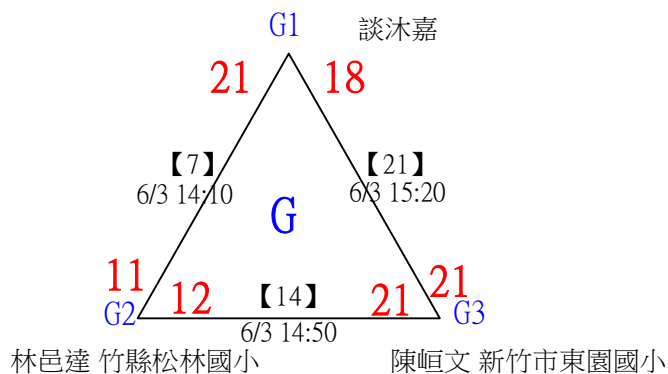

112年新竹縣運動i台灣2.0社區羽球聯誼賽（竹東鎮）

取3名

國小低年級組女單

共16籤

112年新竹縣運動i台灣2.0社區羽球聯誼賽（竹東鎮）

取3名

國小低年級組女單

決賽：三角取一，四角取二，抽籤決定位置。

112年新竹縣運動i台灣2.0社區羽球聯誼賽 (竹東鎮)

取3名

國小低年級組男單

共21籤

112年新竹縣運動i台灣2.0社區羽球聯誼賽（竹東鎮）

取3名

國小低年級組男單

決賽：三角取一，抽籤決定位置。

112年新竹縣運動i台灣2.0社區羽球聯誼賽 (竹東鎮)

取3名

國小中年級組女單

共22籤

112年新竹縣運動i台灣2.0社區羽球聯誼賽（竹東鎮）

取3名

國小中年級組女單

決賽：三角取一，四角取二，抽籤決定位置。