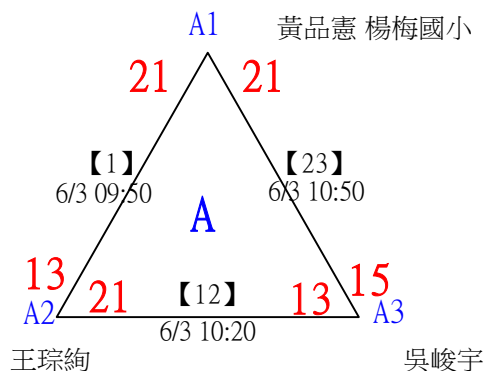

112年新竹縣運動i台灣2.0社區羽球聯誼賽（竹東鎮）

取3名

國小中年級組男單

決賽：三角取一，抽籤決定位置。

112年新竹縣運動i台灣2.0社區羽球聯誼賽 (竹東鎮)

取3名

國小高年級組女單

共22籤

112年新竹縣運動i台灣2.0社區羽球聯誼賽（竹東鎮）

取3名

國小高年級組女單

決賽：三角取一，四角取二，抽籤決定位置。

112年新竹縣運動i台灣2.0社區羽球聯誼賽 (竹東鎮)

取3名

國小高年級組男單

共29籤

112年新竹縣運動i台灣2.0社區羽球聯誼賽（竹東鎮）

取3名

國小高年級組男單

共29籤

112年新竹縣運動i台灣2.0社區羽球聯誼賽（竹東鎮）

取3名

國小高年級組男單

決賽：三角取一，四角取二，抽籤決定位置。