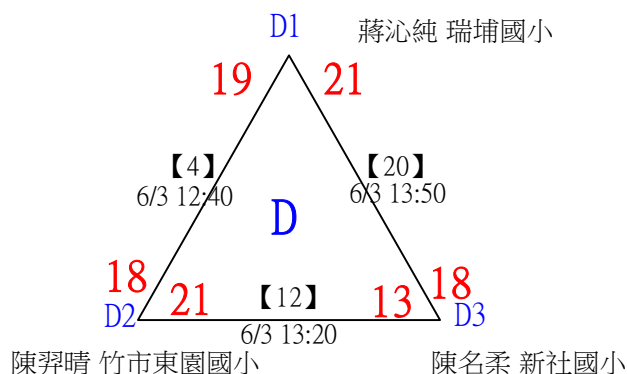

112年新竹縣運動i台灣2.0社區羽球聯誼賽 (竹東鎮)

取3名

國小中年級組男單

共36籤

112年新竹縣運動i台灣2.0社區羽球聯誼賽 (竹東鎮)

取3名

國小中年級組男單

共36籤

112年新竹縣運動i台灣2.0社區羽球聯誼賽（竹東鎮）

取3名

國小中年級組男單

決賽：三角取一，抽籤決定位置。

112年新竹縣運動i台灣2.0社區羽球聯誼賽 (竹東鎮)

取3名

國小高年級組女單

共22籤

112年新竹縣運動i台灣2.0社區羽球聯誼賽（竹東鎮）

取3名

國小高年級組女單

決賽：三角取一，四角取二，抽籤決定位置。

112年新竹縣運動i台灣2.0社區羽球聯誼賽 (竹東鎮)

取3名

國小高年級組男單

共29籤