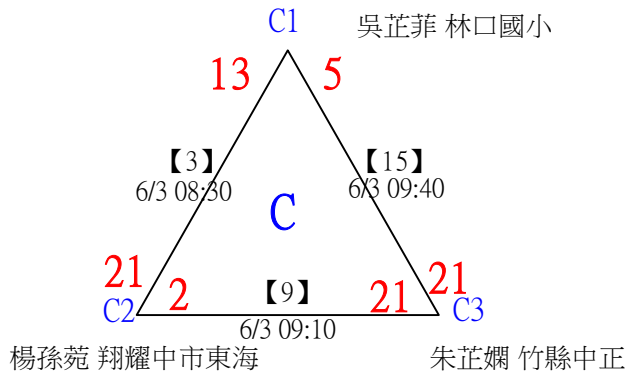

112年新竹縣運動i台灣2.0社區羽球聯誼賽（竹東鎮）

取3名

國小低年級組女單

共16籤

112年新竹縣運動i台灣2.0社區羽球聯誼賽（竹東鎮）

取3名

國小低年級組女單

決賽：三角取一，四角取二，抽籤決定位置。

112年新竹縣運動i台灣2.0社區羽球聯誼賽 (竹東鎮)

取3名

國小低年級組男單

共21籤

112年新竹縣運動i台灣2.0社區羽球聯誼賽（竹東鎮）

取3名

國小低年級組男單

決賽：三角取一，抽籤決定位置。

112年新竹縣運動i台灣2.0社區羽球聯誼賽 (竹東鎮)

取3名

國小中年級組女單

共22籤

112年新竹縣運動i台灣2.0社區羽球聯誼賽（竹東鎮）

取3名

國小中年級組女單

決賽：三角取一，四角取二，抽籤決定位置。