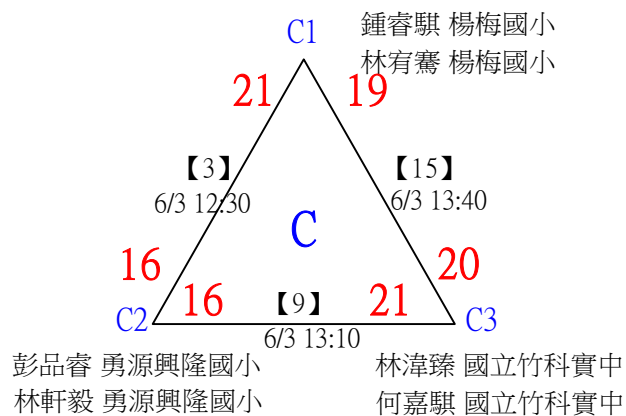

取3名

國小中年級組女雙

決賽：分組取二，直接帶入。

A1	高子茜 杜羽涵				
		【13】 6/3 16:30		高子茜 杜羽涵	
B2	東興國小 東興國小	許巧霏 許亦晴		21-7	
			第3名 彭鈺硯 柳宣彩		第1,2名 葉好宸 楊又霓
			21-6	【15】 6/3 16:50	21-12
			【16】 6/3 16:50		
A2	葉好宸 楊又霓				
		【14】 6/3 16:30		葉好宸 楊又霓	
B1	國立竹科實中 國立竹科實中	彭鈺硯 柳宣彩		21-11	

112年新竹縣運動i台灣2.0社區羽球聯誼賽 (竹東鎮)

取3名

國小中年級組男雙

共16籤

112年新竹縣運動i台灣2.0社區羽球聯誼賽（竹東鎮）

取3名

國小中年級組男雙

決賽：三角取一，四角取二，抽籤決定位置。